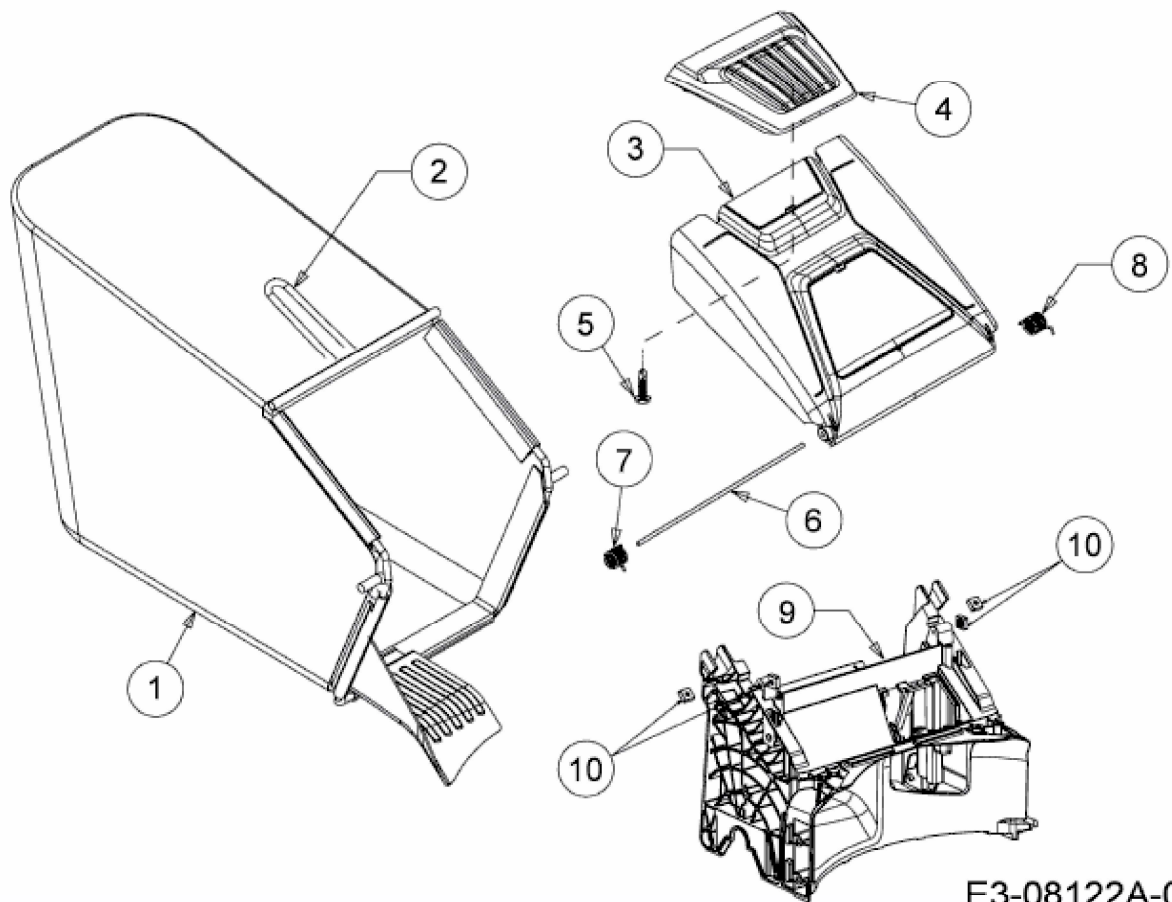

OPTIMA 46 SPBHW > 12B-TH5C600 (2016) > GRASFANGSACK, HECKKLAPPE, LEITSTÜCK
HINTEN

E3-08122A-01