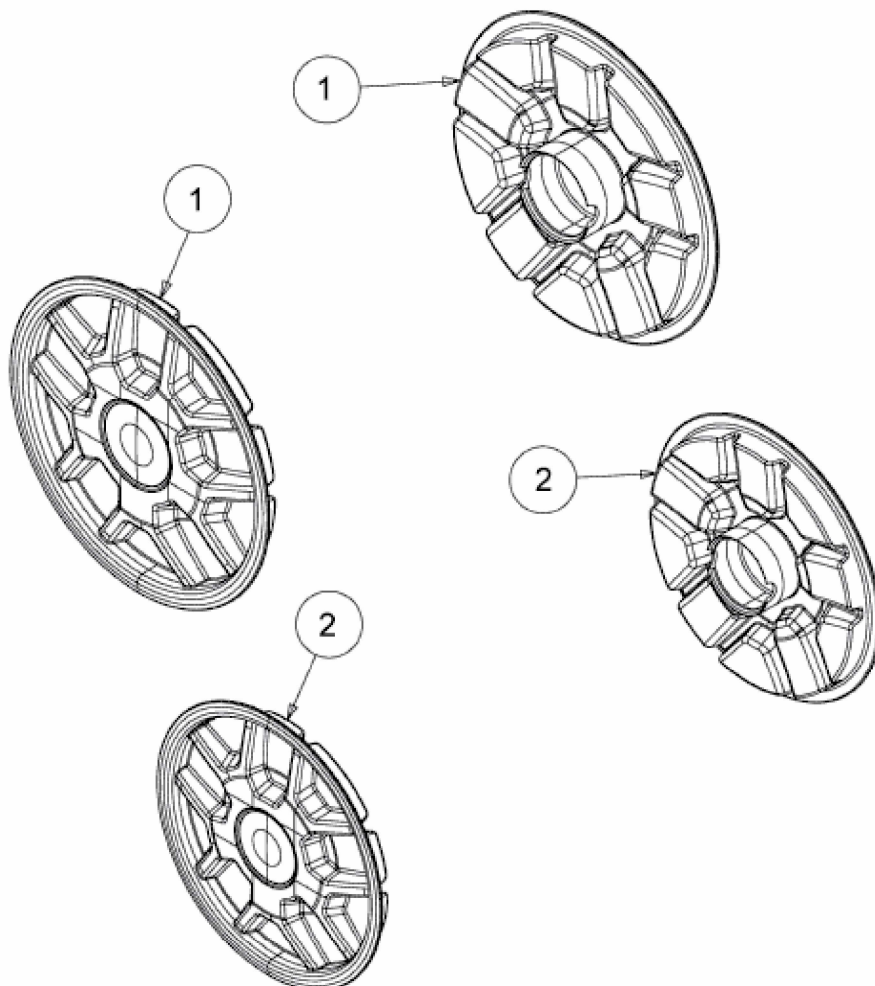

SMART 46 SPB > 12B-TA5B600 (2017) > RADKAPPEN AB 20.02.2017

ab 20.02.2017
from 20.07.2017
à partir du 20.02.2017

E3-06661A-02