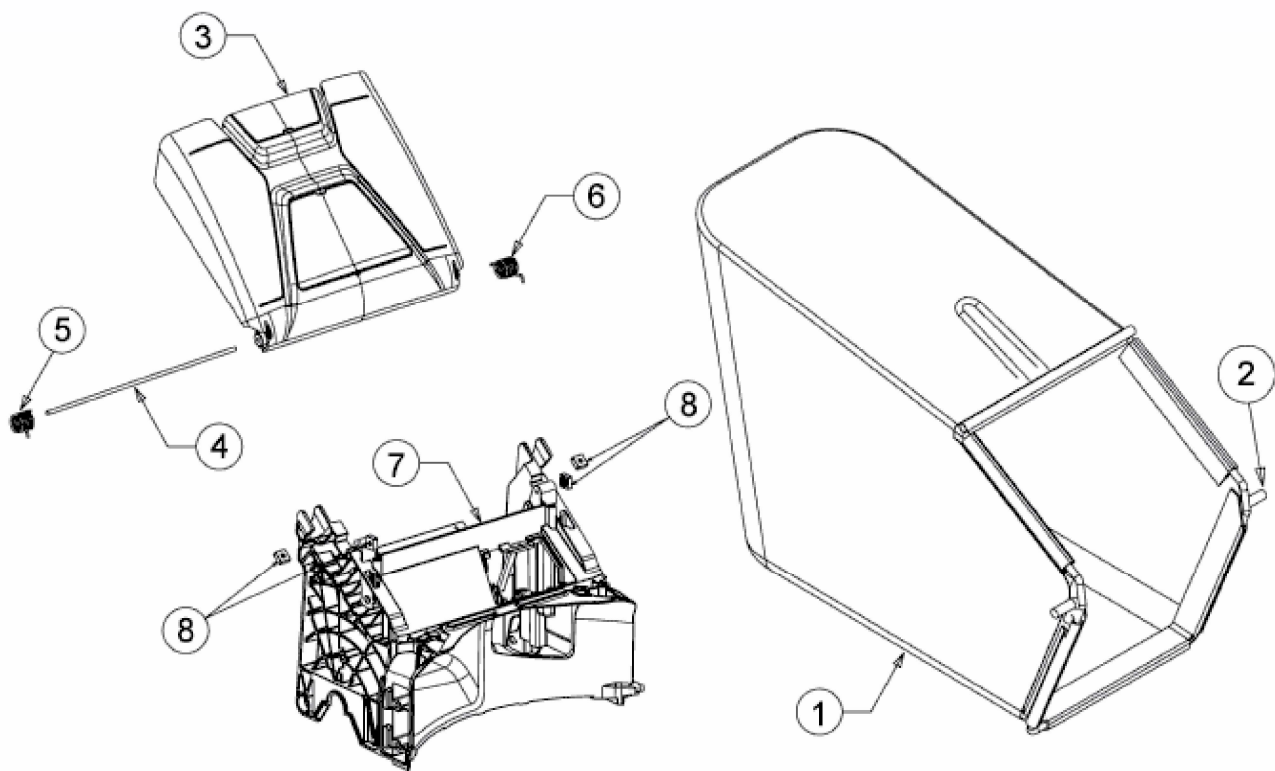

SMART 46 SPB > 12B-TA5B600 (2017) > GRASFANGSACK, HECKKLAPPE, LEITSTÜCK
HINTEN

E3-08141A-01