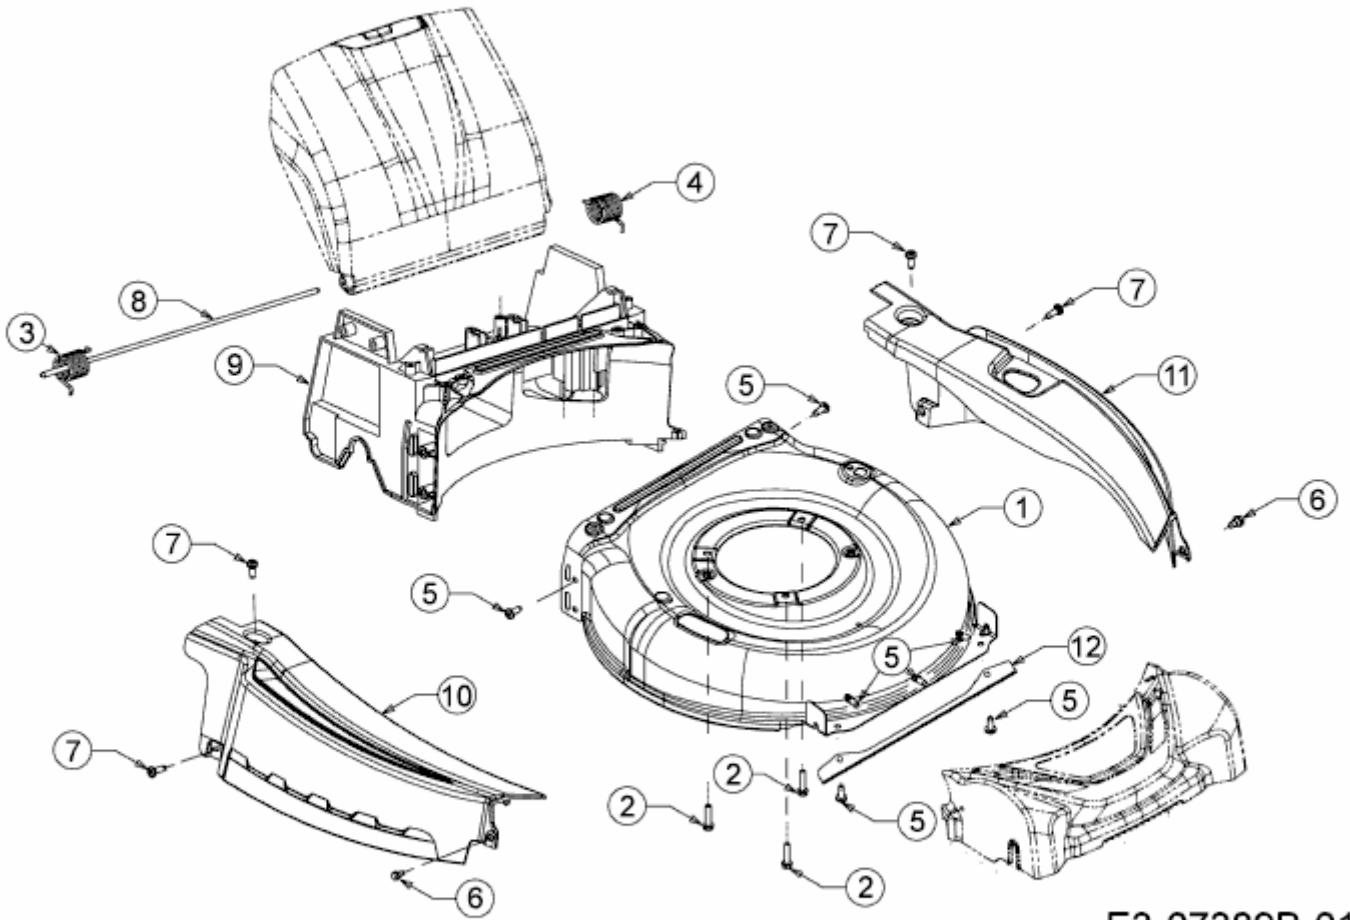

EXPERT 53 BA > 12B-Q56K650 (2014) > LEITSTÜCK HINTEN, MÄHWERKSGEHÄUSE, STANGE  
HECKKLAPPE, VERKLEIDUNGEN

E3-07389B-01