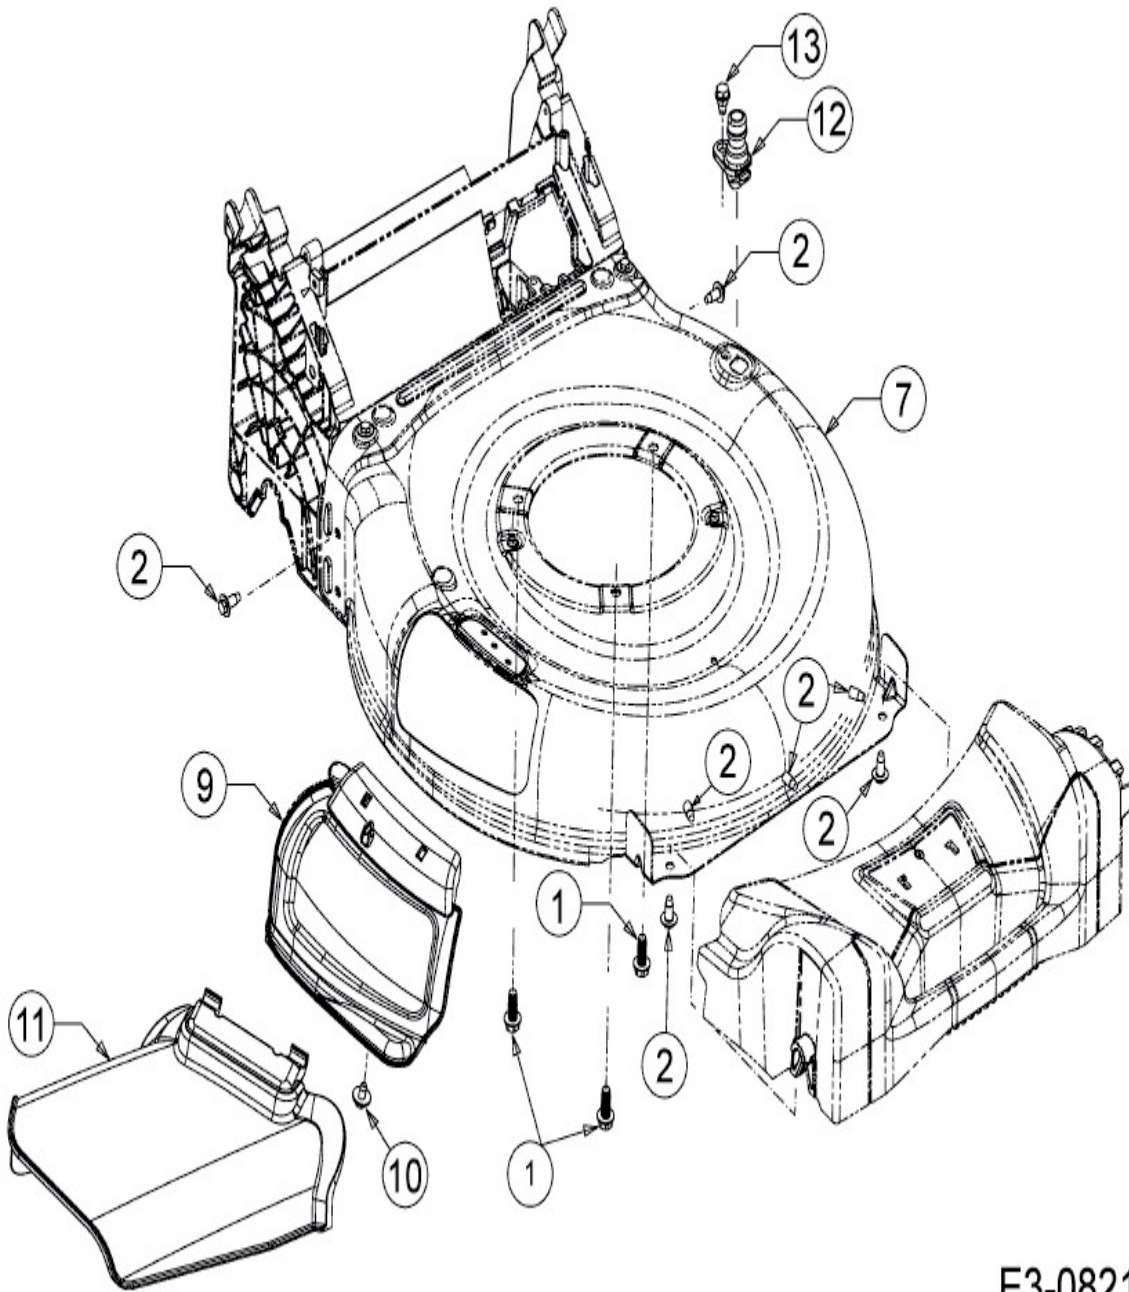

Smart 53 SPBS > 12B-PY5L600 (2018) >
Deflektor, Mähwerksgehäuse, Mulchklappe, Waschdüse

E3-08211C-01