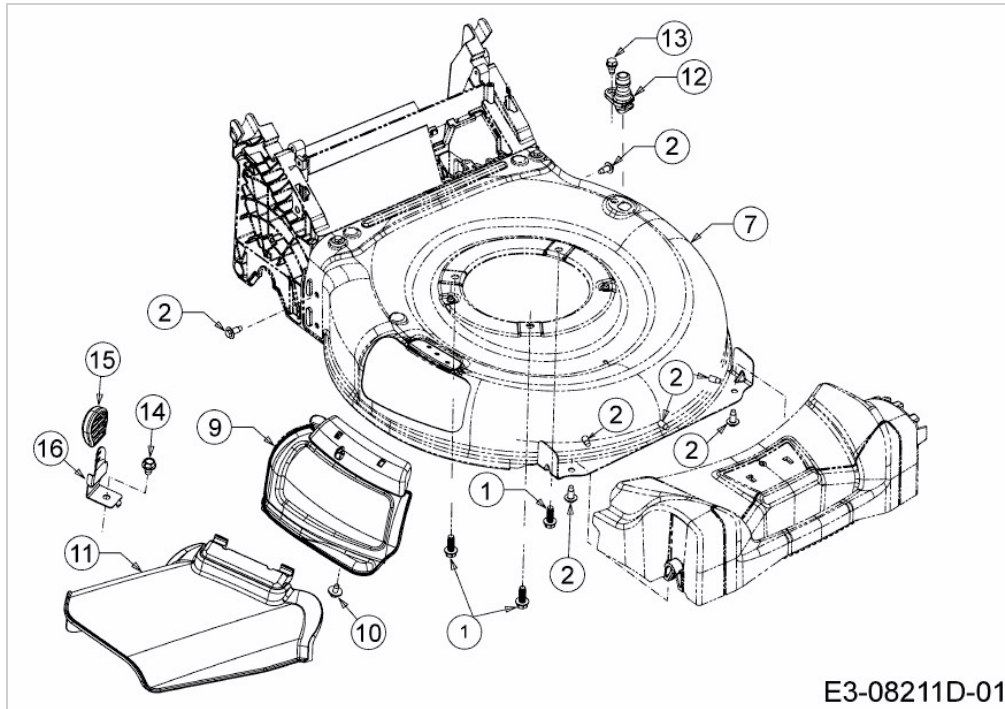

A 530 AHW > 12B-PVKC650 (2018) > DEFLEKTOR, MÄHWERKSGEHÄUSE, MULCHKLAPPE, WASCHDÜSE

E3-08211D-01