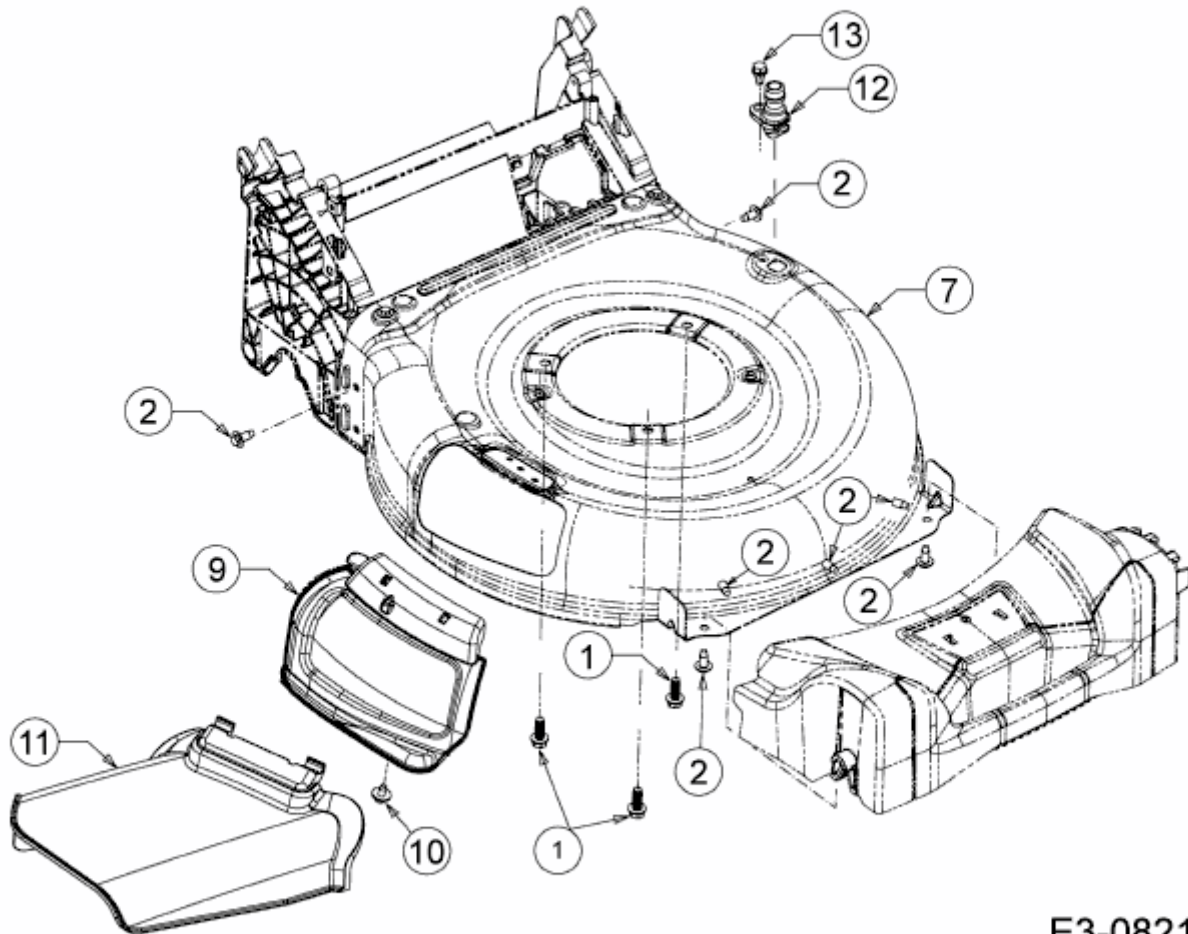

A 530 AHW > 12B-PVVC650 (2016) > DEFLEKTOR, MÄHWERKSGEHÄUSE, MULCHKLAPPE,
WASCHDÜSE

E3-08211C-01