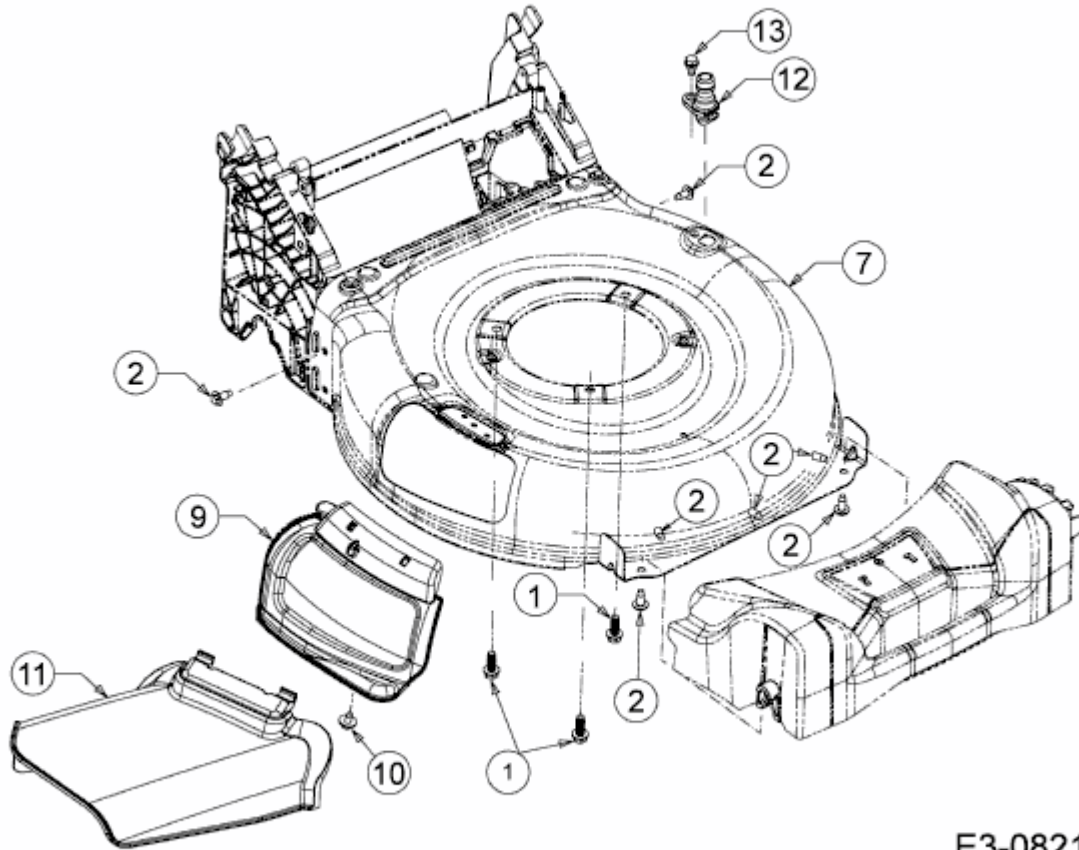

WA 53 AHWIS > 12B-PV6J650 (2016) > DEFLEKTOR, MÄHWERKSGEHÄUSE, MULCHKLAPPE,  
WASCHDÜSE

E3-08211C-01