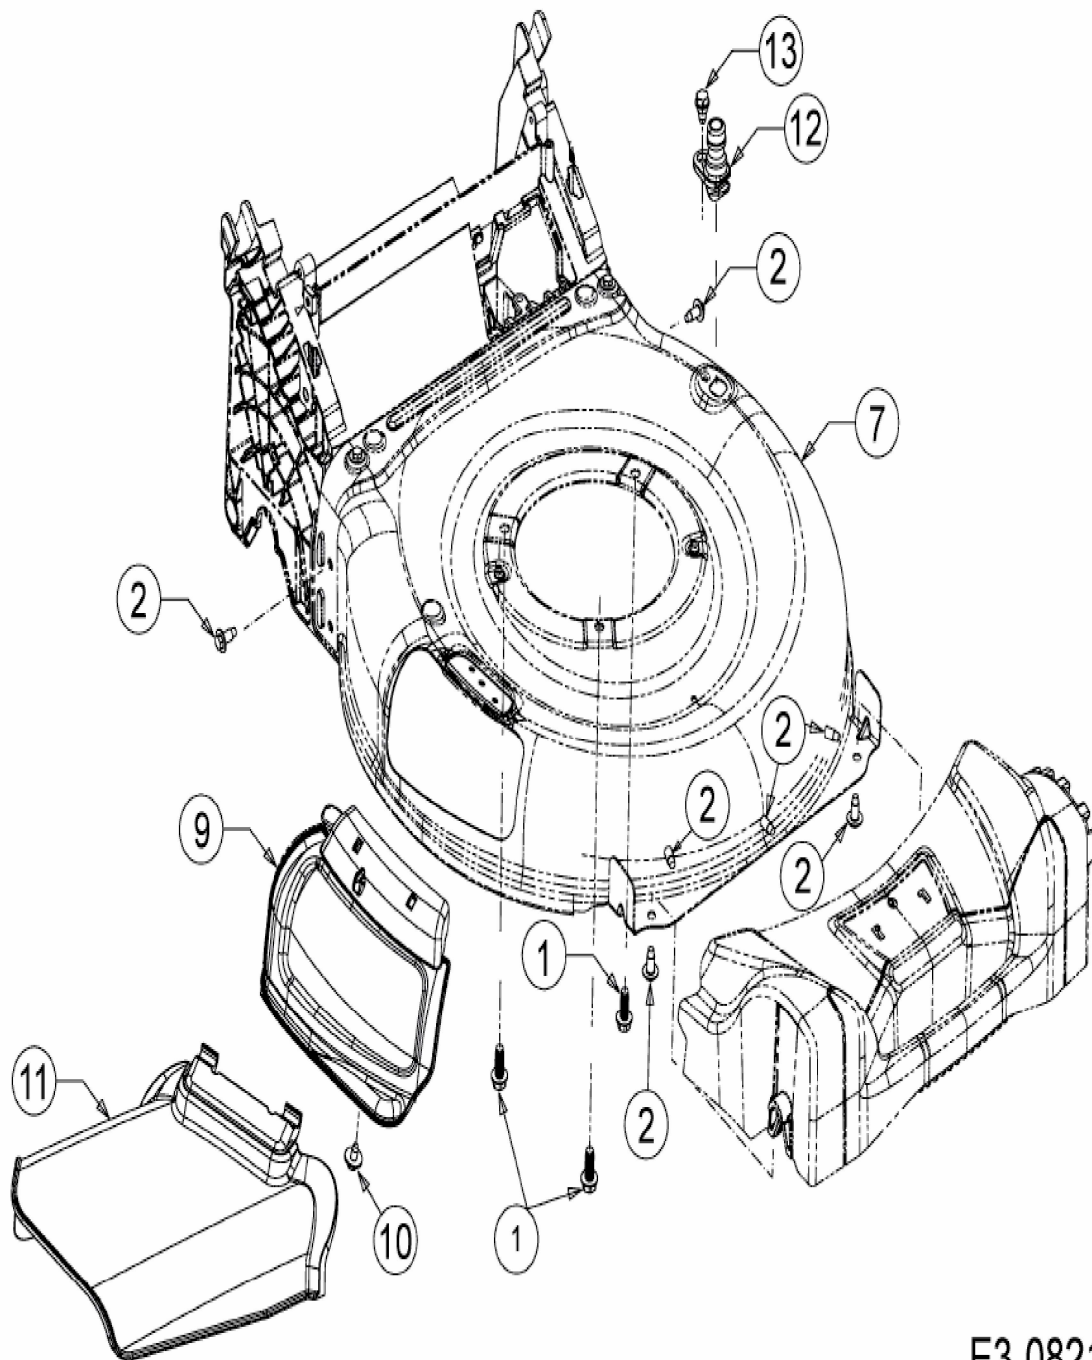

[MF 53 SPBHW](#) > [12B-PV5L695 \(2017\)](#) >
[Deflektor, Mähwerksgehäuse, Mulchklappe, Waschdüse](#)

E3-08211C-01