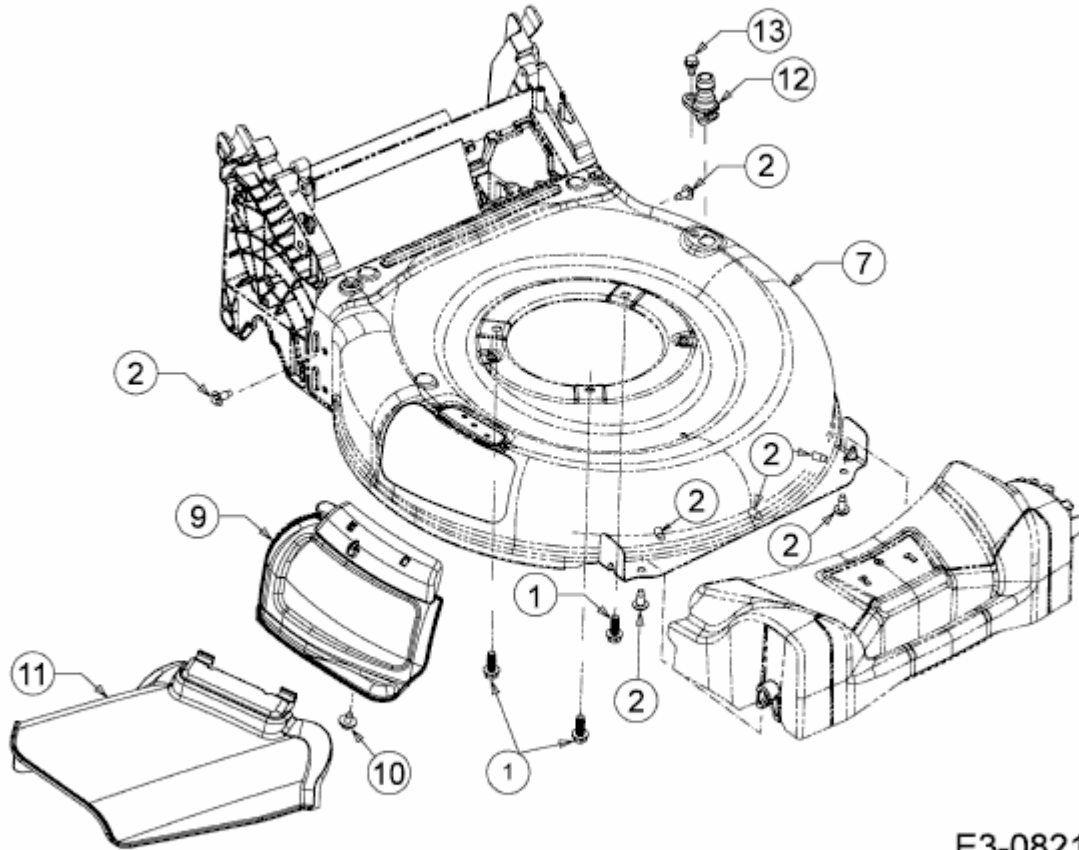

MF 53 SPBHW > 12B-PV5L695 (2016) > DEFLEKTOR, MÄHWERKSGEHÄUSE, MULCHKLAPPE,
WASCHDÜSE

E3-08211C-01