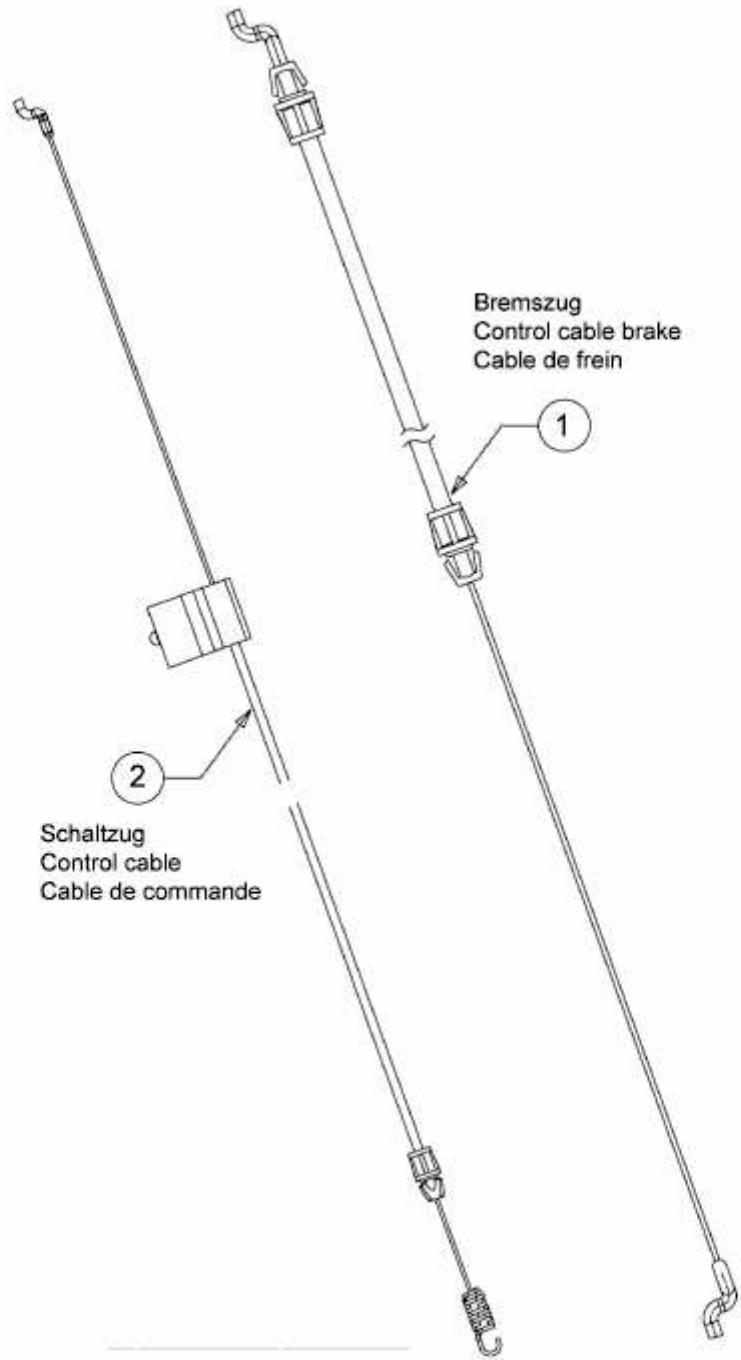

ST 5300 AHW > 12B-PRJ6650 (2016) > BOWDENZÜGE

E3-04085A-01