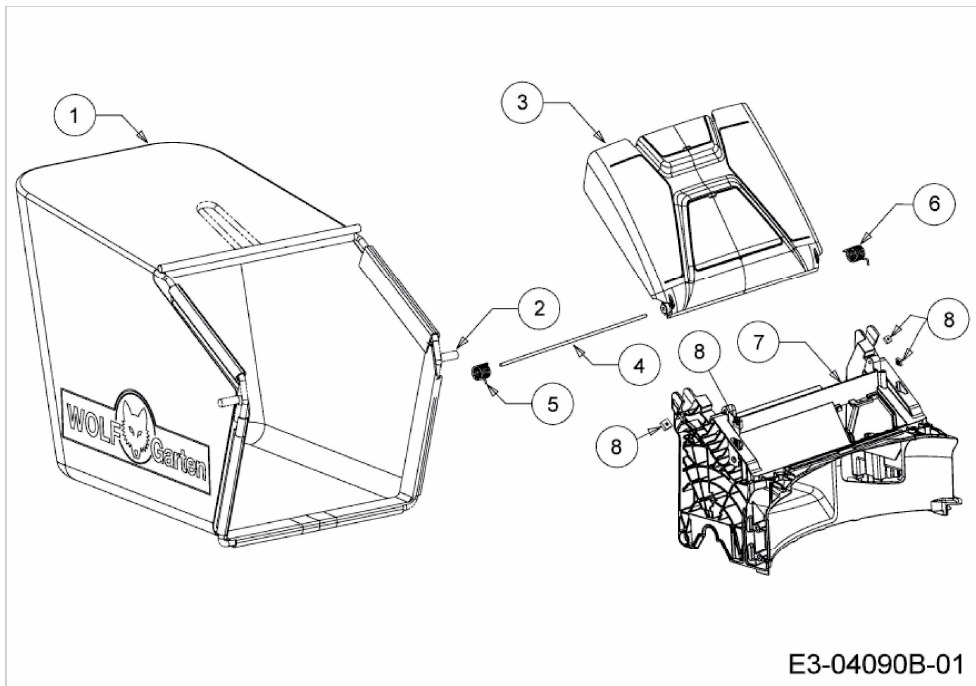

ST 5300 AHHW > 12B-PRCQ650 (2017) > GRASFANGSACK, HECKKLAPPE, LEITSTÜCK
HINTEN

E3-04090B-01