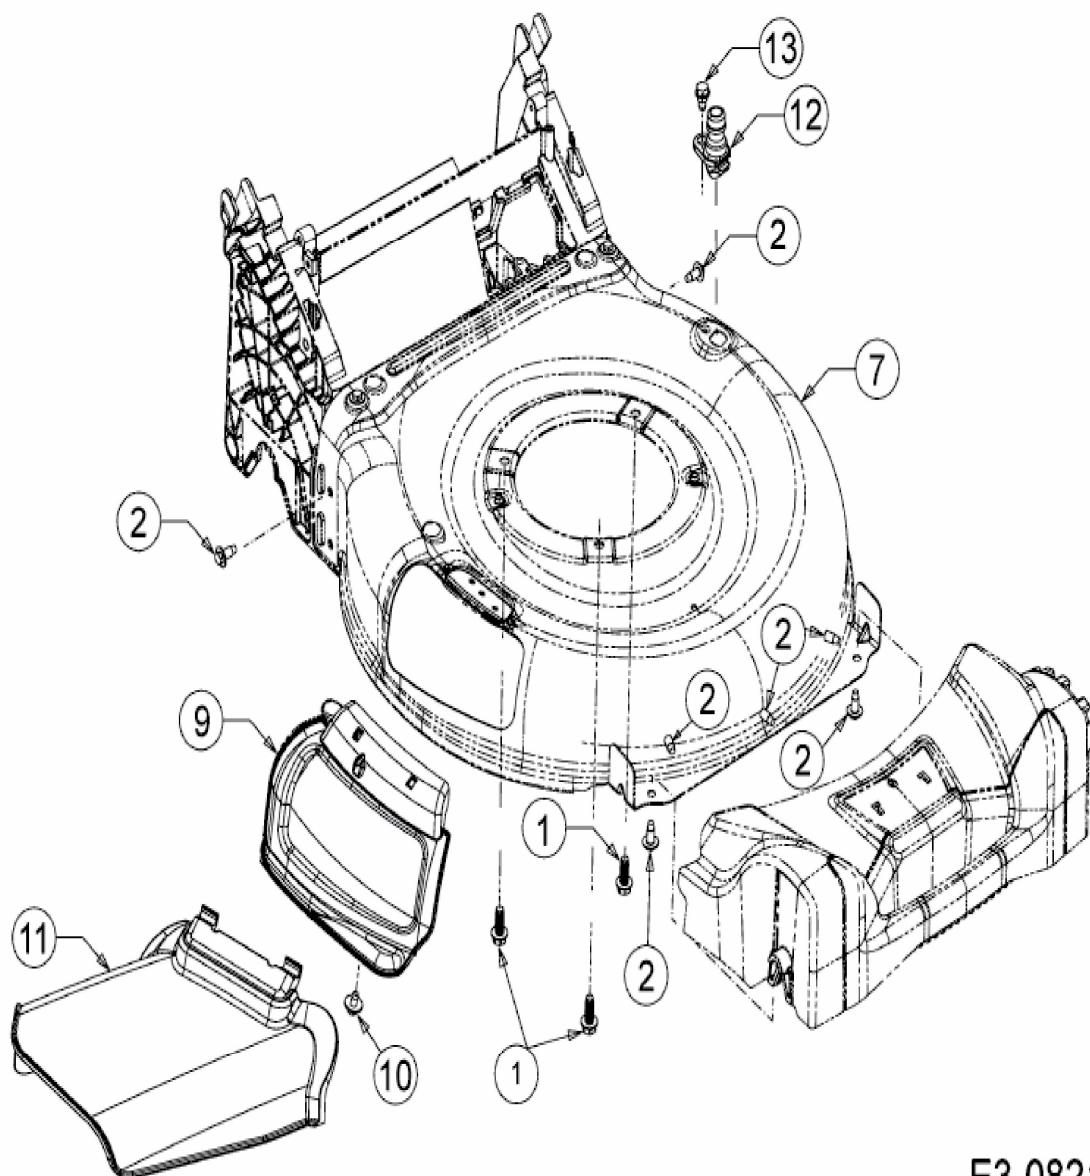

[Advance 53 SPKHW](#) > [12B-PN7D600 \(2018\)](#) > [Deflektor, Mähwerksgehäuse, Mulchklappe, Waschdüse](#)

E3-08211C-01