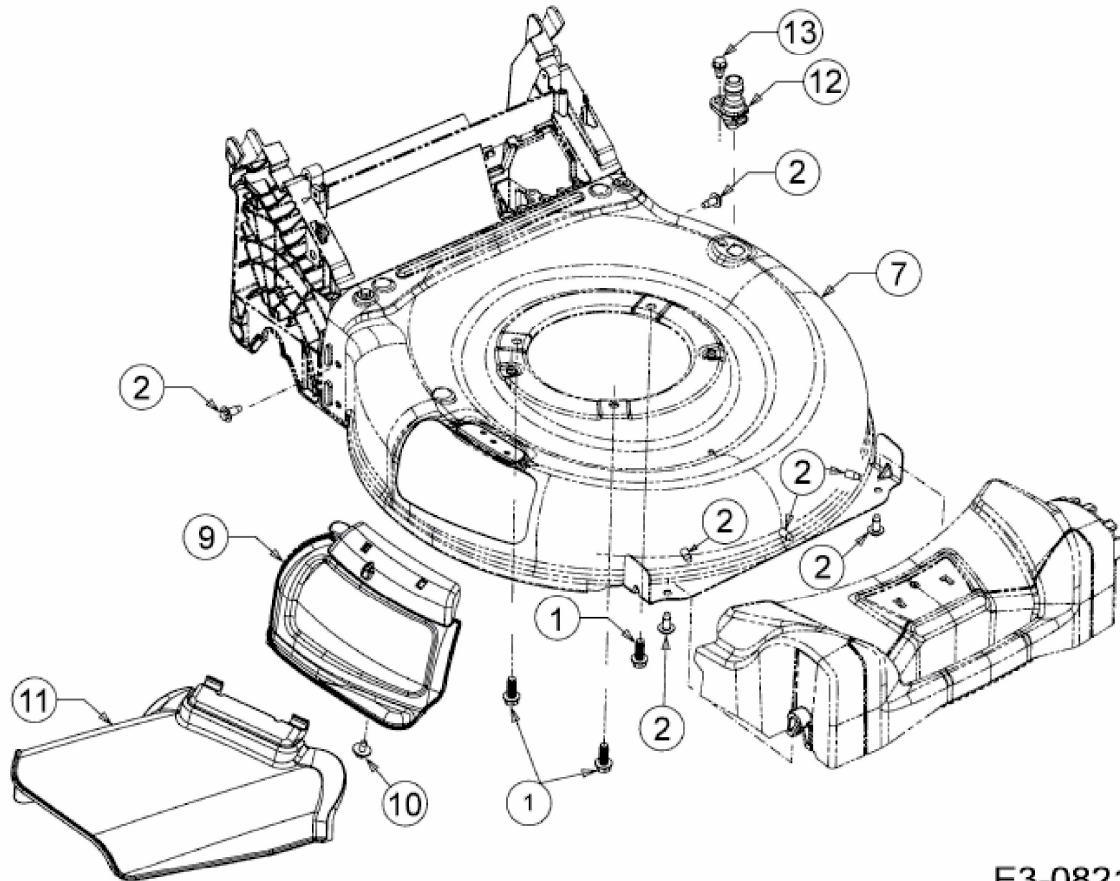

ADVANCE 53 SPKHW > 12B-PN7D600 (2016) > DEFLEKTOR, MÄHWERKSGEHÄUSE,
MULCHKLAPPE, WASCHDÜSE

E3-08211C-01