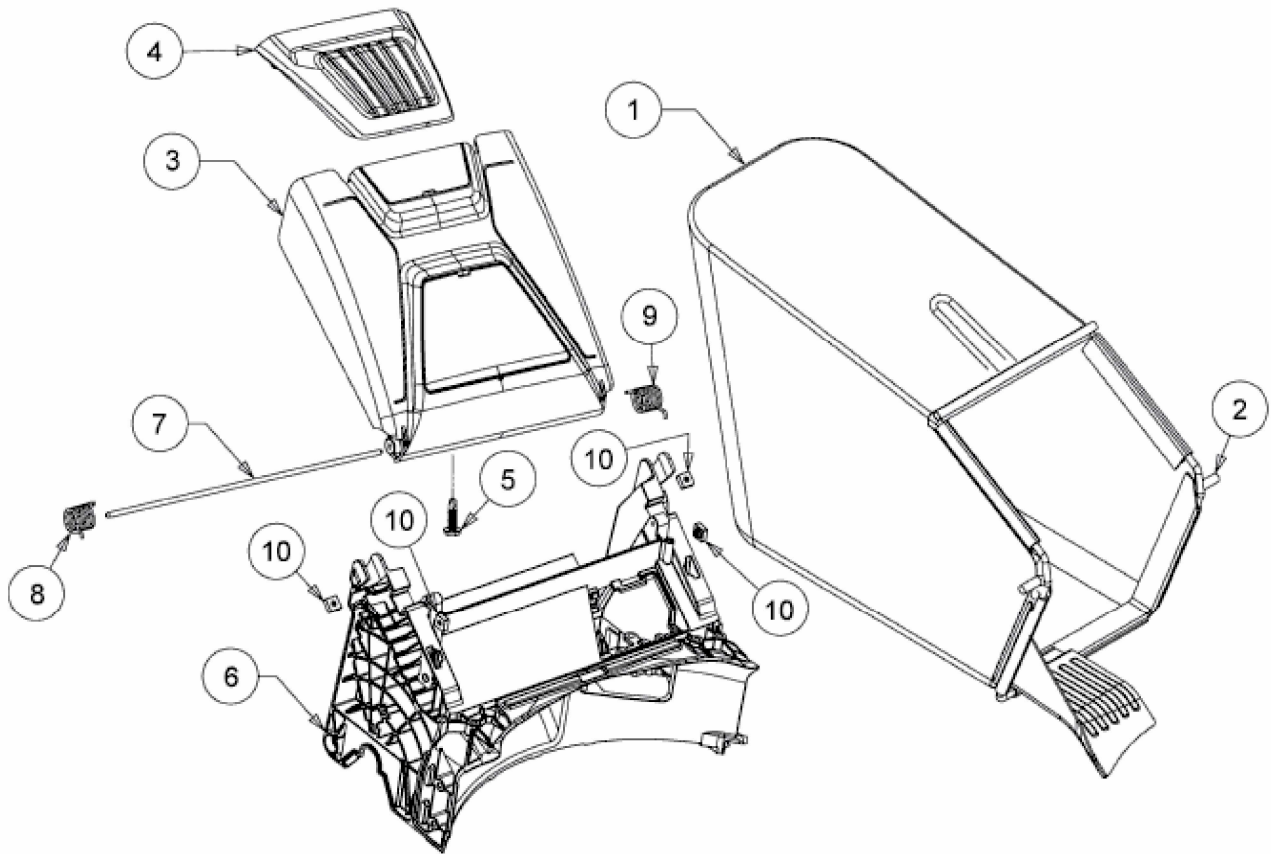

OPTIMA 53 SPBHW > 12B-PH7F600 (2016) > GRASFANGSACK, HECKKLAPPE, LEITSTÜCK  
HINTEN

E3-08259C-01