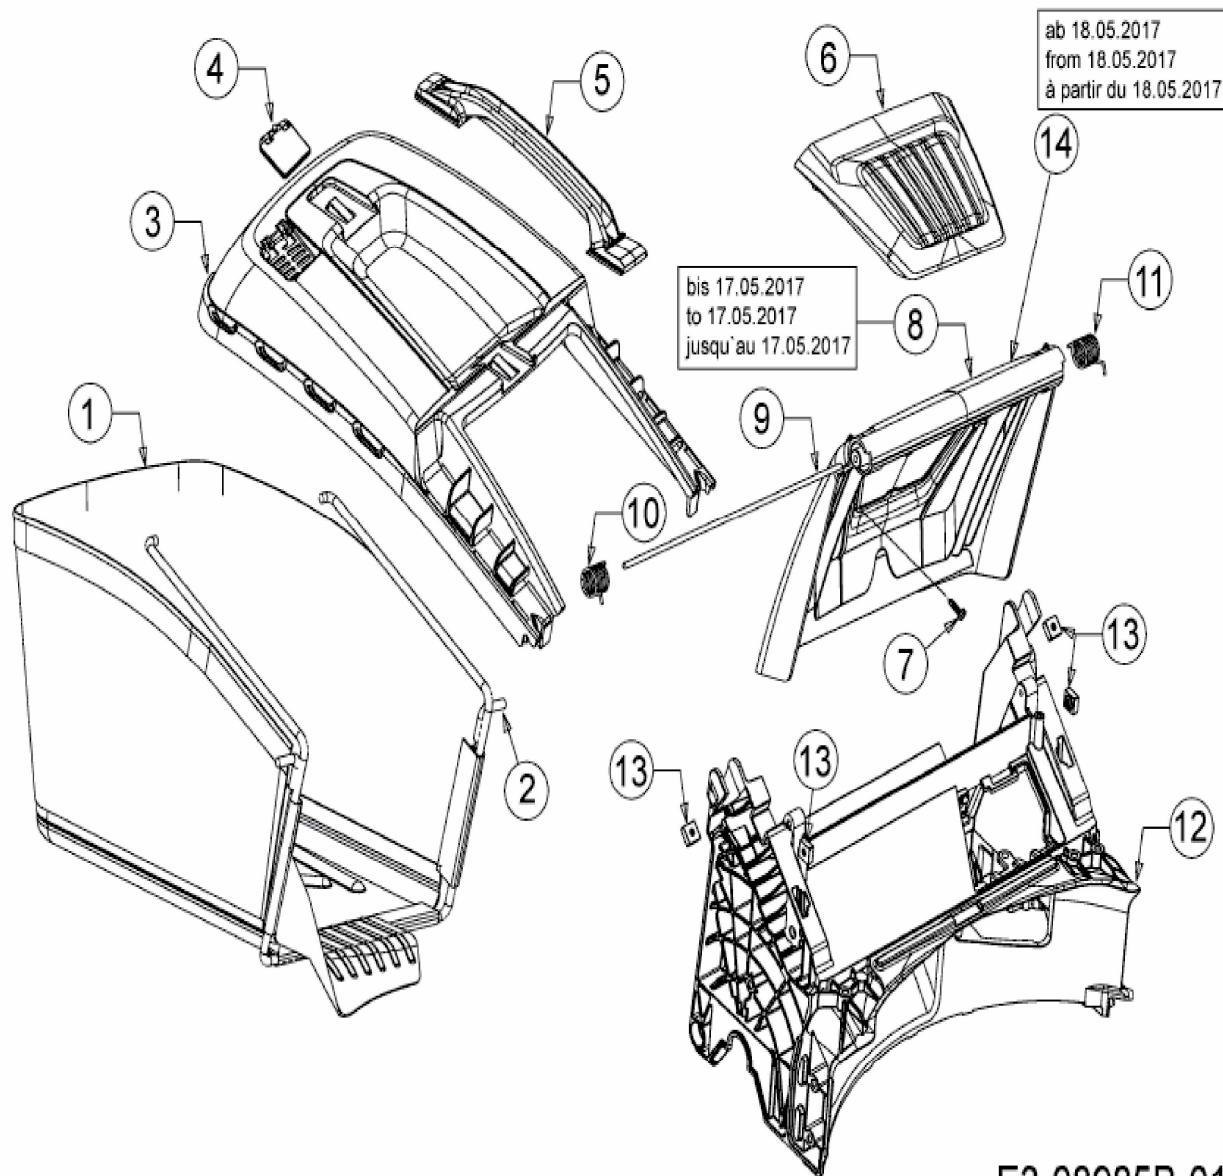

[LMEX 53 K](#) > [12B-PH7D682 \(2018\)](#) >  
[Grasfangsack, Heckklappe, Leitstück hinten](#)

E3-08985B-01