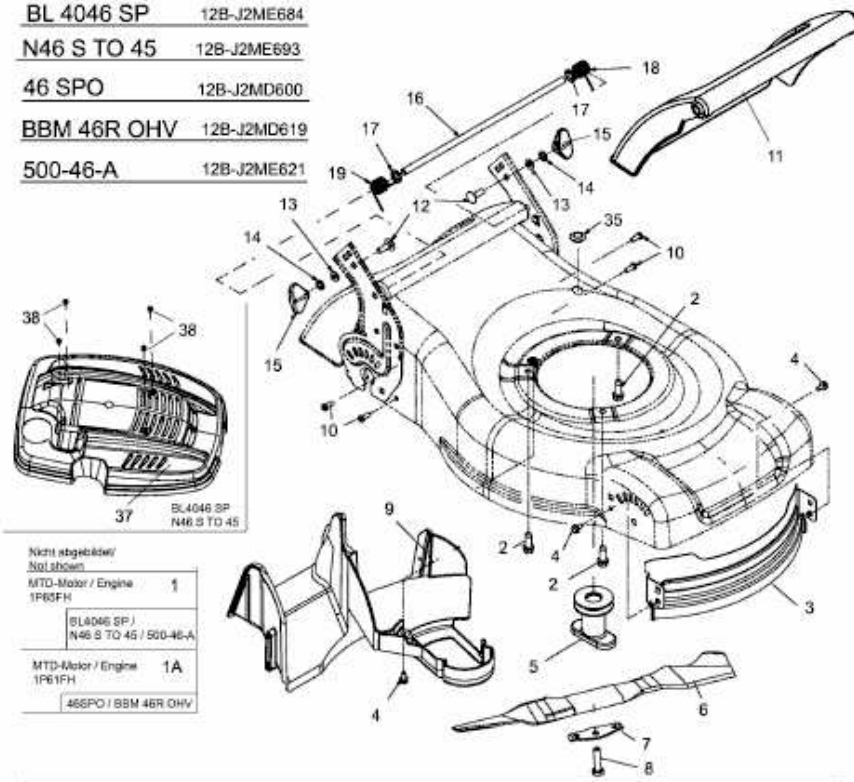

46 SPO > 12B-J2MD600 (2006) > GETRIEBE, MESSER, MOTOR

BL 4046 SP	12B-J2ME684
N46 S TO 45	12B-J2ME693
46 SPO	12B-J2MD600
BBM 46R OHV	12B-J2MD619
500-46-A	12B-J2ME621

Nicht abgebildet/ Not shown	1
MTD-Motor / Engine 1P61FH	
BL4046 SP / N46 S TO 45 / 500-46-A	
MTD-Motor / Engine 1P61FH	1A
46SPO / BBM 46R OHV	

E3-02632A-01