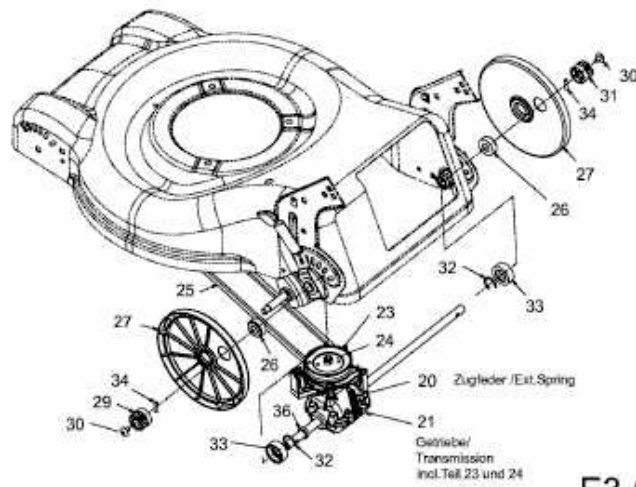

46 SPO > 12B-J2MD600 (2006) > GETRIEBE, MESSER, MOTOR

BL 4046 SP	12B-J2ME684
N46 S TO 45	12B-J2ME693
46 SPO	12B-J2MD600
BBM 46R OHV	12B-J2MD619
500-46-A	12B-J2ME621

Nicht abgebildet/ Not shown	1
MTD-Motor / Engine 1P61FH	
BL4046 SP / N46 S TO 45 / 500-46-A	
MTD-Motor / Engine 1P61FH	1A
46SPO / BBM 46R OHV	

E3-02632A-01