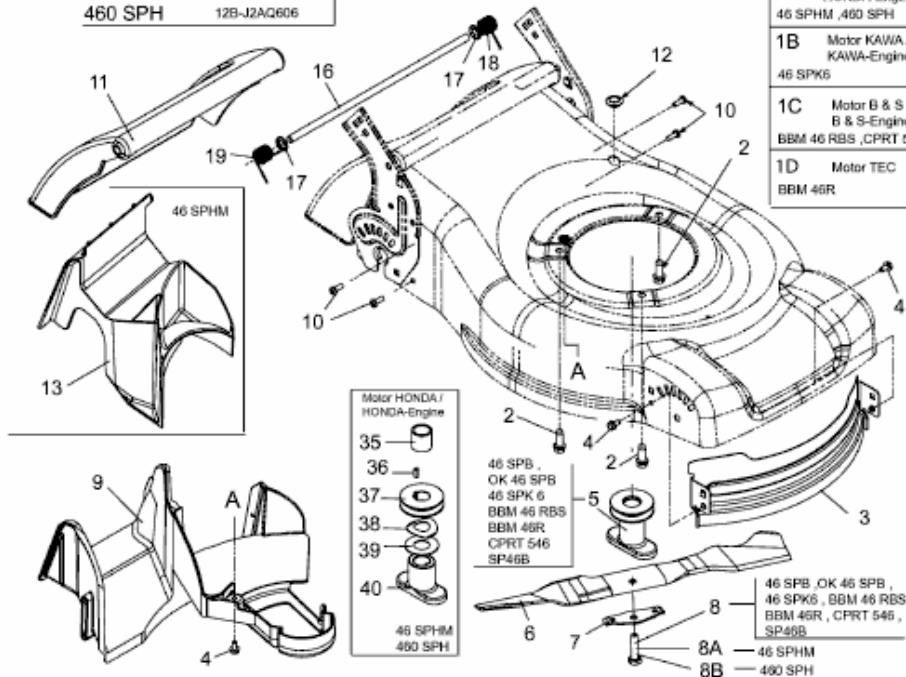

46 SPHM > 12B-J2AQ678 (2006) > GETRIEBE, MESSER, MOTOR, MULCHSTOPFEN

46 SPB	12B-J24M600	46 SPK 6	12B-J27D600
OK 46 SPB	12B-J24M667	BBM 46 RBS	12B-J20G619
46 SPHM	12B-J2AQ678	BBM 46 R	12B-J21A619
CPRT 546	12B-J20G641	SP46B	12B-J24M657
460 SPH	12B-J2AQ606		

Nicht abgebildet./Not shown

1	Motor B & S / B & S-Engine 46 SPB ,OK 46 SPB , SP46B
1A	Motor HONDA/ HONDA-Engine 46 SPHM ,460 SPH
1B	Motor KAWA/ KAWA-Engine 46 SPK6
1C	Motor B & S / B & S-Engine BBM 46 RBS ,CPRT 546
1D	Motor TEC BBM 46R

E3-02646A-01