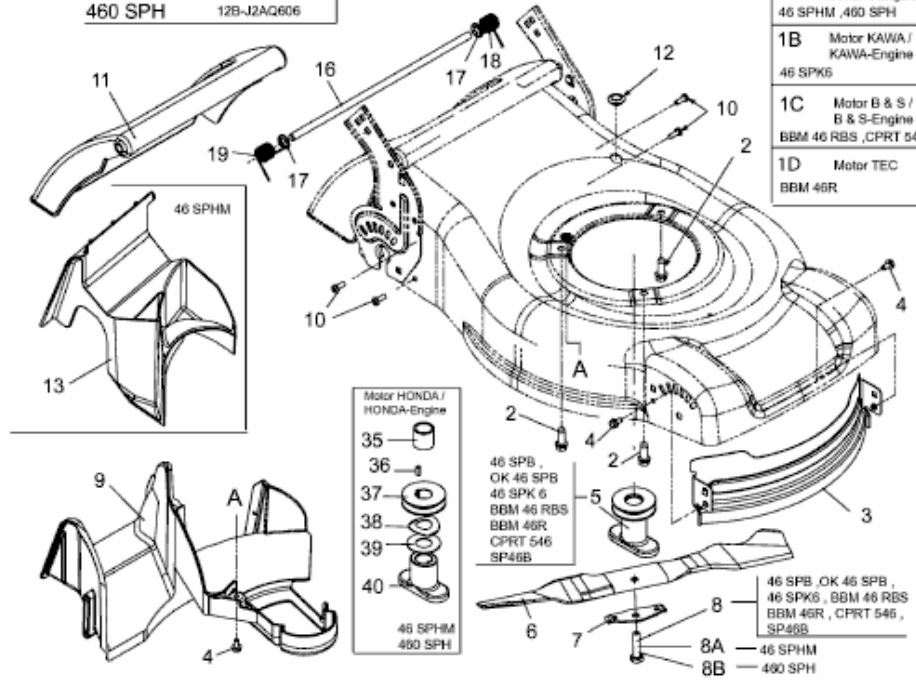

460 SPH > 12B-J2AQ606 (2006) > GETRIEBE, MESSER, MOTOR, MULCHSTOPFEN

46 SPB	12B-J24M600	46 SPK 6	12B-J27D600
OK 46 SPB	12B-J24M667	BBM 46 RBS	12B-J20G619
46 SPHM	12B-J2AQ678	BBM 46 R	12B-J21A619
CPRT 546	12B-J20G641	SP46B	12B-J24M657
460 SPH	12B-J2AQ606		

Nicht abgebildet./Not shown

1	Motor B & S / B & S-Engine 46 SPB ,OK 46 SPB , SP46B
1A	Motor HONDA/ HONDA-Engine 46 SPHM ,460 SPH
1B	Motor KAWA/ KAWA-Engine 46 SPK6
1C	Motor B & S / B & S-Engine BBM 46 RBS ,CPRT 546
1D	Motor TEC BBM 46R

E3-02646A-01