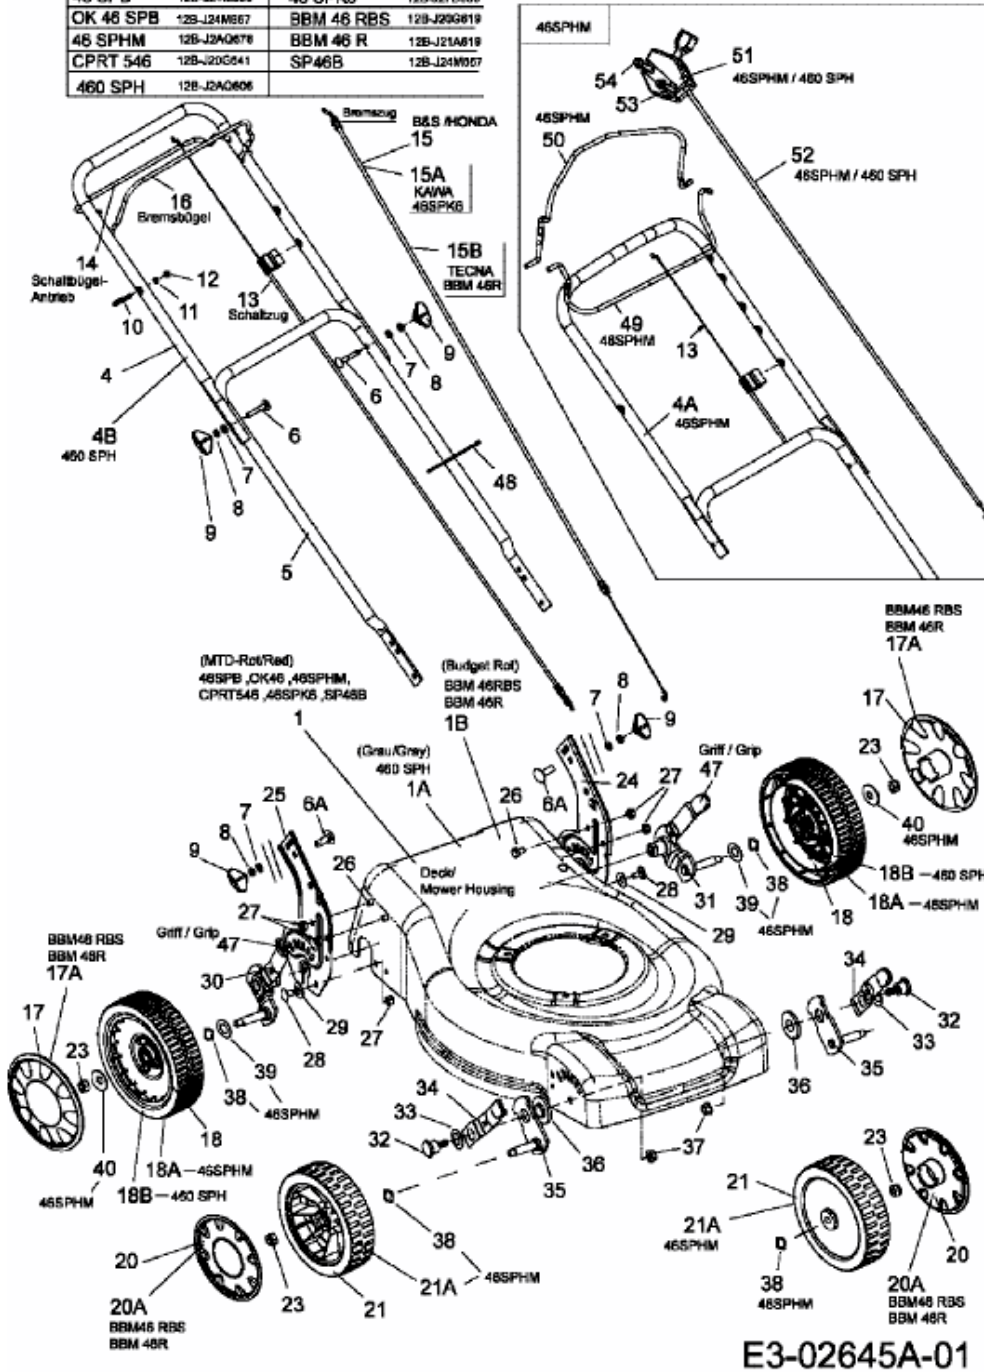

460 SPH > 12B-J2AQ606 (2006) > HOLM, RÄDER, SCHNITTHÖHENVERSTELLUNG

46 SPB	12B-J24M600	46 SPK6	12B-J27D600
OK 46 SPB	12B-J24M607	BBM 46 RBS	12B-J29G619
46 SPHM	12B-J2AQ678	BBM 46 R	12B-J21A619
CPRT 546	12B-J20G541	SP46B	12B-J24M607
460 SPH	12B-J2AQ606		

E3-02645A-01