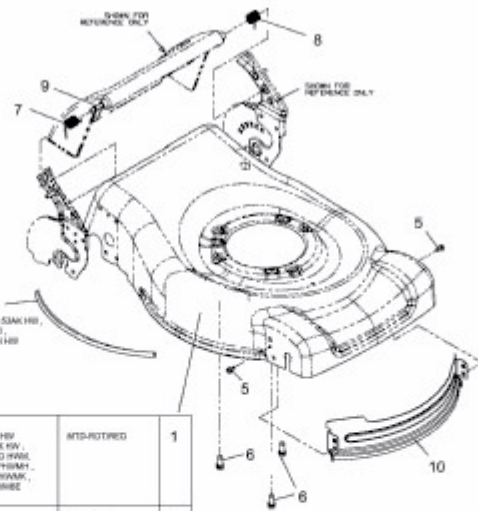

FBM 53 RH-OHV > 12B-85M1619 (2012) > MÄHWERKSGEHÄUSE, STANGE FÜR HECKKLAPPE

83 EPK6, 83 EPK6 HV, 83 SPK6, 83 SPK6 HV, 83 SPK7 HV, 83 SPK7 HVB, 83 SPK8 HV, 83 SPK8 HVB, 83 SPK9, 83 SPK9 HV, 83 SPK10, 83 SPK10 HV	MID-ROTOR	1
CC 83 SPK, CC 83 SPK HV, CC 83 SPK HV	CLUB GOLD, CLUB YELLOW	1A
AMBITOR 83AK HV	WOLF ROT, WOLF RED	1B
SP 83 BLK	GOLF-SELBGRÜN / GREEN	1C
BG 83 SP, 83 83 SP HV, BL 83 HV	SO-BRONZ / BLACK	1D
RG 83 HVA, 83 83 HVB, 83 83 HVB	TR-GRÜN / YM-GREEN	1E
HW 8303 T, HW 8303 TH	SILVER	1F
FBM 83RH OHV	MINTGRÜN / GREEN	1G
WPHV 3,583 R	ERZALT GRAY / GRAY	1H
8-FLOOR 83 BK HV	COBAN BLAU	1J
for 12B Mod.		Not

E3-05582A-01