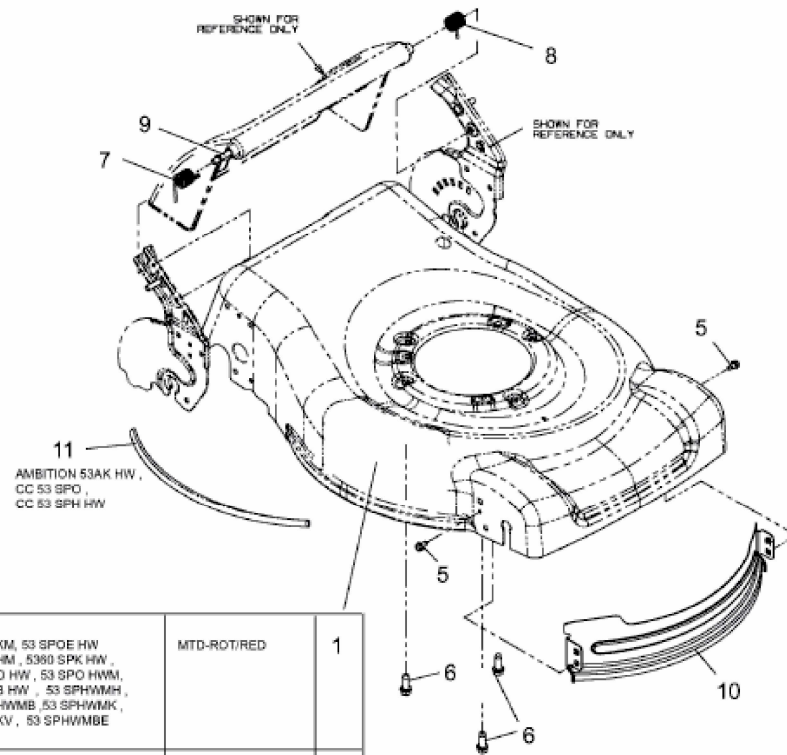

53 SPOHWM > 12B-85JT676 (2013) > MÄHWERKSGEHÄUSE, STANGE FÜR HECKKLAPPE

53 SPKM, 53 SPOE HW 53 SPHM, 5380 SPK HW, 53 SPO HW, 53 SPO HWM, 53 SPB HW, 53 SPHWMH, 53 SPHWMB, 53 SPHWMK, 53 SPKV, 53 SPHWMBE	MTD-ROT/RED	1
CC 53 SPO, CC 53 SPH HW, CC 53 SPS HW	CUB GELB / CUB YELLOW	1A
AMBITION 53AK HW	WOLF ROT/ WOLF RED	1B
SP 530 BLHW	GOLF GELBGRÜN / GREEN	1C
BG 53 SP, BG 53 SPHWM, BL 8053 HWM	SCHWARZ / BLACK	1D
RB 53 HWA, RB 53 HWMR	YM-GRÜN / YM-GREEN	1E
HW D 6053 T, HW D 5553 TH	SILVER	1F
FBM 53RH OHV	MINTGRÜN/GREEN	1G
MRHW 3,5/53 R	BASALT-GRAU/ GRAY	1H
E-FLOR 53 BA HW	OCEAN BLUE	1J
für / for Mod.		Ref.

E3-05582A-01