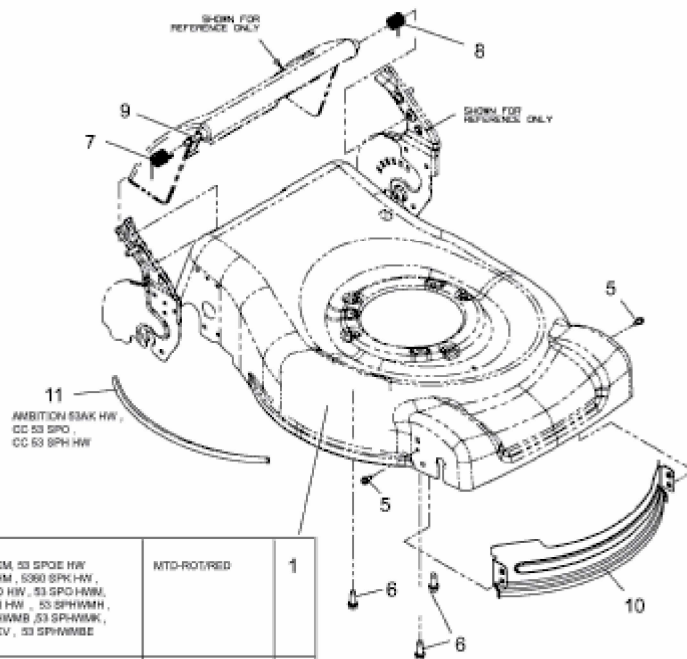

RB 53 HWA > 12B-858T628 (2012) > MÄHWERKSGEHÄUSE, STANGE FÜR HECKKLAPPE

53 SPKM, 53 SPOE HW 53 SPHM, 53SD SPK HW, 53 SPO HW, 53 SPO HWB, 53 SPB HW, 53 SPHMMH, 53 SPHMB, 53 SPHMK, 53 SPKV, 53 SPHMBE	MTD-ROT/RED	1
CC 53 SPO, CC 53 SPH HW, CC 53 SPS HW	CUB GELB / CUB YELLOW	1A
AMBITION 53AK HW	WOLF ROT/ WOLF RED	1B
SP 530 BL HW	GOLF GELBGRÜN / GREEN	1C
BG 53 SP, BG 53 SPHMM, BL 5063 HMM	SCHWARZ / BLACK	1D
RB 53 HWA, RB 53 HWMR	YM-GRÜN / YM-GREEN	1E
HW D 6053 T, HW D 5553 TH	SILVER	1F
F5M 53P1 CHV	MINTGRÜN/GREEN	1G
MFRHW 3.5/53 R	BASALT-GRAU/ GRAY	1H
E-FLOR 53 BA HW	OCEAN BLUE	1J
für / for Mod.		Ref.

E3-05582A-01