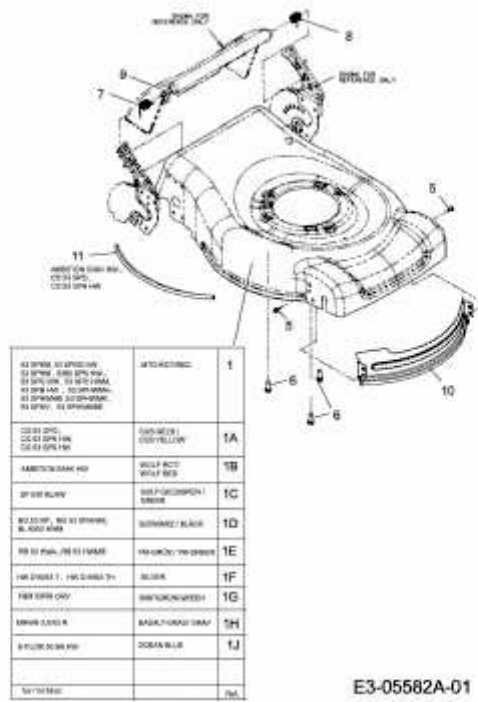

BL 6053 HWM > 12B-858R683 (2013) > MÄHWERKSGEHÄUSE, STANGE FÜR HECKKLAPPE

E3-05582A-01