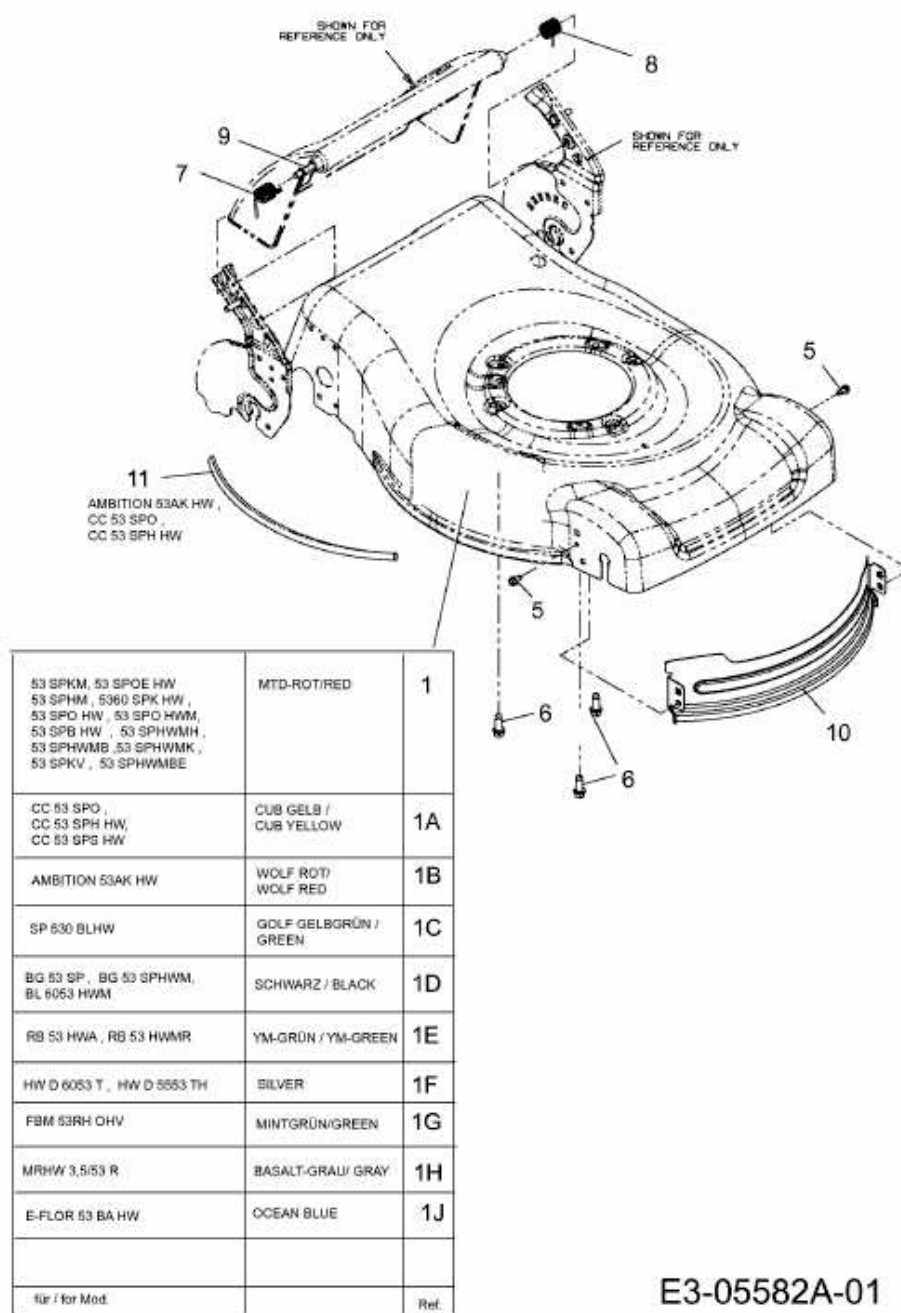

## 53 SPHWMB &gt; 12B-858R676 (2012) &gt; MÄHWERKSGEHÄUSE, STANGE FÜR HECKKLAPPE

E3-05582A-01