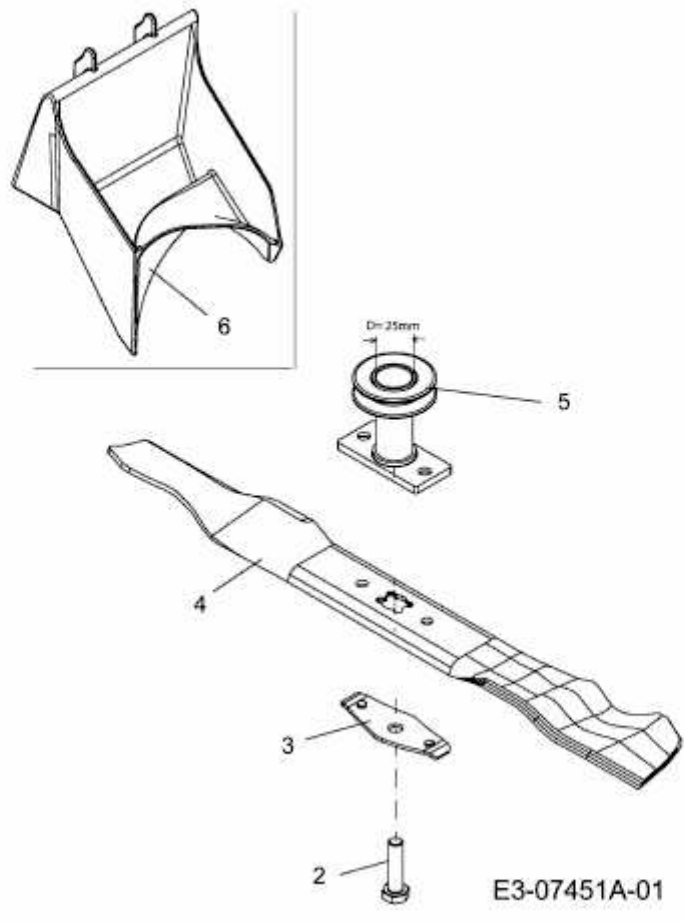

AMBITION 53 AHW > 12B-858R650 (2013) > MESSER, MESSERAUFNAHME, MULCHSTOPFEN

E3-07451A-01