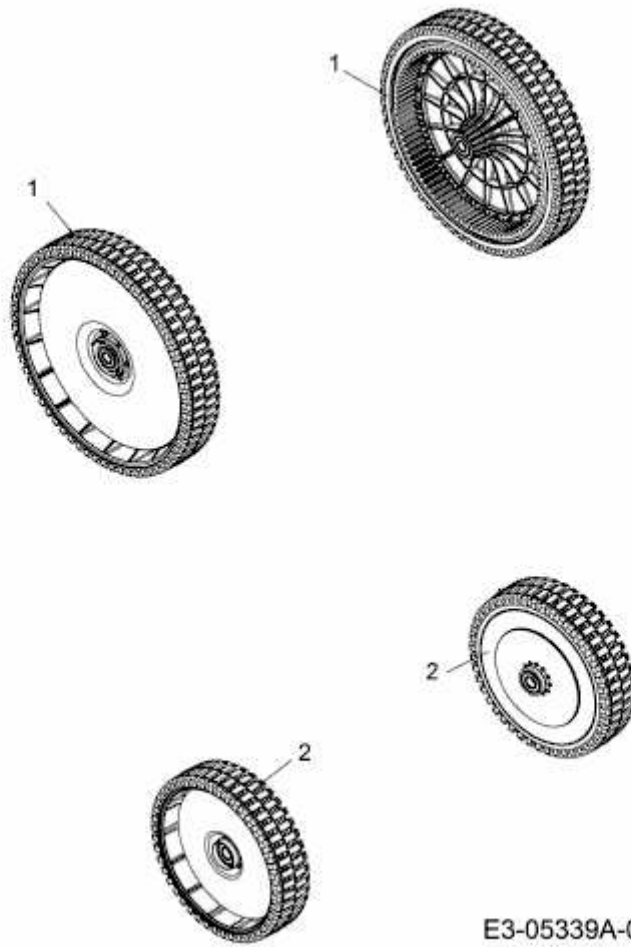

AMBITION 53 AHW > 12B-858R650 (2012) > RÄDER

E3-05339A-01