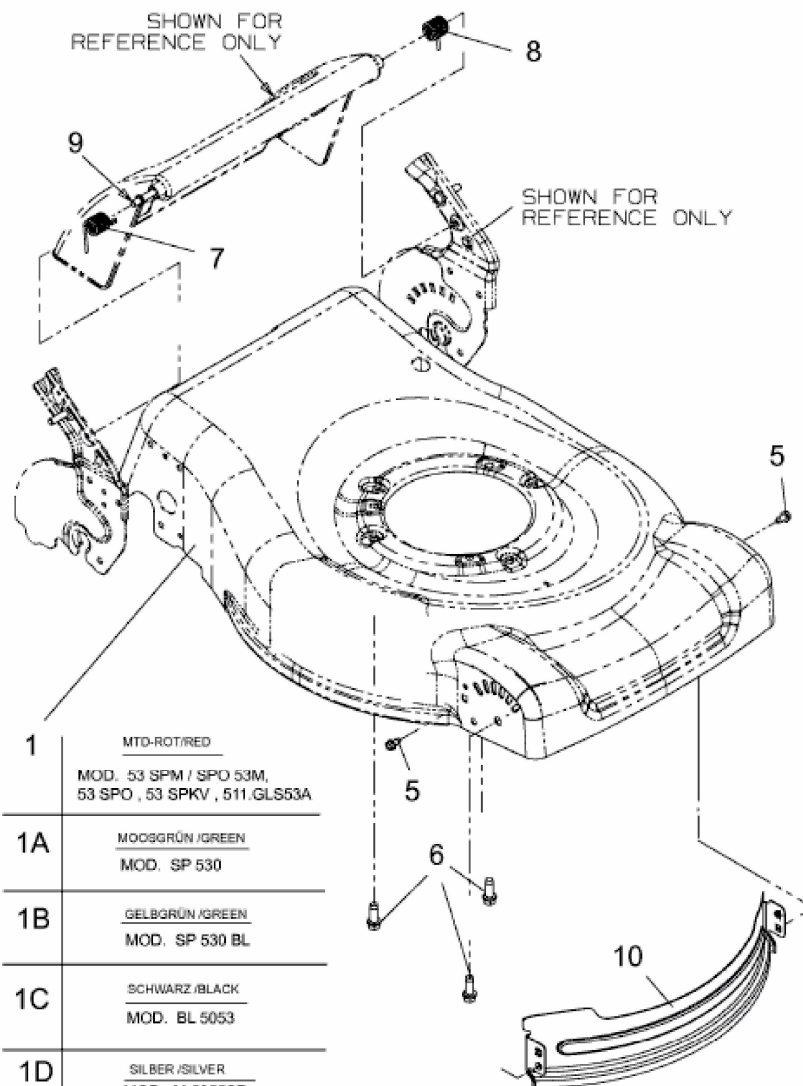

SP 530 BL > 12B-848R659 (2010) > MÄHWERKSGEHÄUSE, STANGE FÜR HECKKLAPPE

1	<u>MTD-ROT/RED</u> MOD. 53 SPM / SPO 53M, 53 SPO , 53 SPKV , 511.GLS53A
1A	<u>MOOSGRÜN /GREEN</u> MOD. SP 530
1B	<u>GELBGRÜN /GREEN</u> MOD. SP 530 BL
1C	<u>SCHWARZ /BLACK</u> MOD. BL 5053
1D	<u>SILBER /SILVER</u> MOD. M 5355SP
1E	<u>WOLF ROT /RED</u> MOD. Select 5300 A

E3-05643A-01