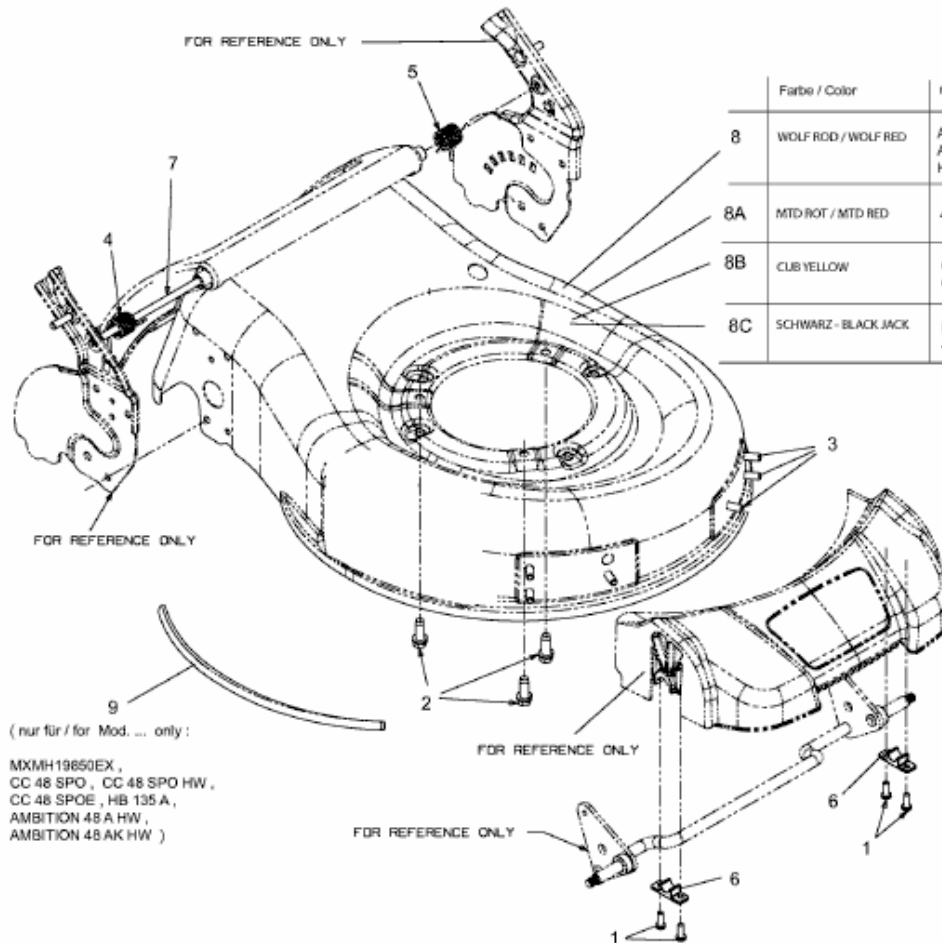

48 SPB > 12B-168R600 (2012) > MÄHWERKSGEHÄUSE

	Farbe / Color	nur für / for Model ... only
8	WOLF ROD / WOLF RED	AMBITION 48 A HW (12B-118R650), AMBITION 48 AK HW , HB 135 A
8A	MTD ROT / MTD RED	48 SPB , 48 SPKM
8B	CUB YELLOW	CC 48 SPO , CC 48 SPO HW , CC 48 SPOE
8C	SCHWARZ - BLACK JACK	MXMH19850EX , 48 SPB , 48 SPKM

(nur für / for Mod. ... only :
 MXMH19850EX ,
 CC 48 SPO , CC 48 SPO HW ,
 CC 48 SPOE , HB 135 A ,
 AMBITION 48 A HW ,
 AMBITION 48 AK HW)

E3-05522A-01