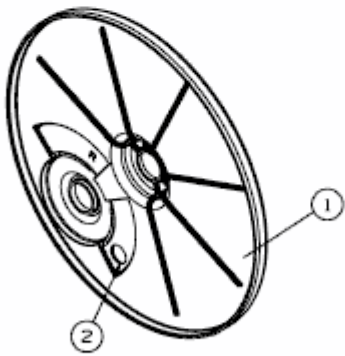

AMBITION 48 AHW > 12B-118R650 (2014) > RADABDECKUNGEN

E3-05537A-01