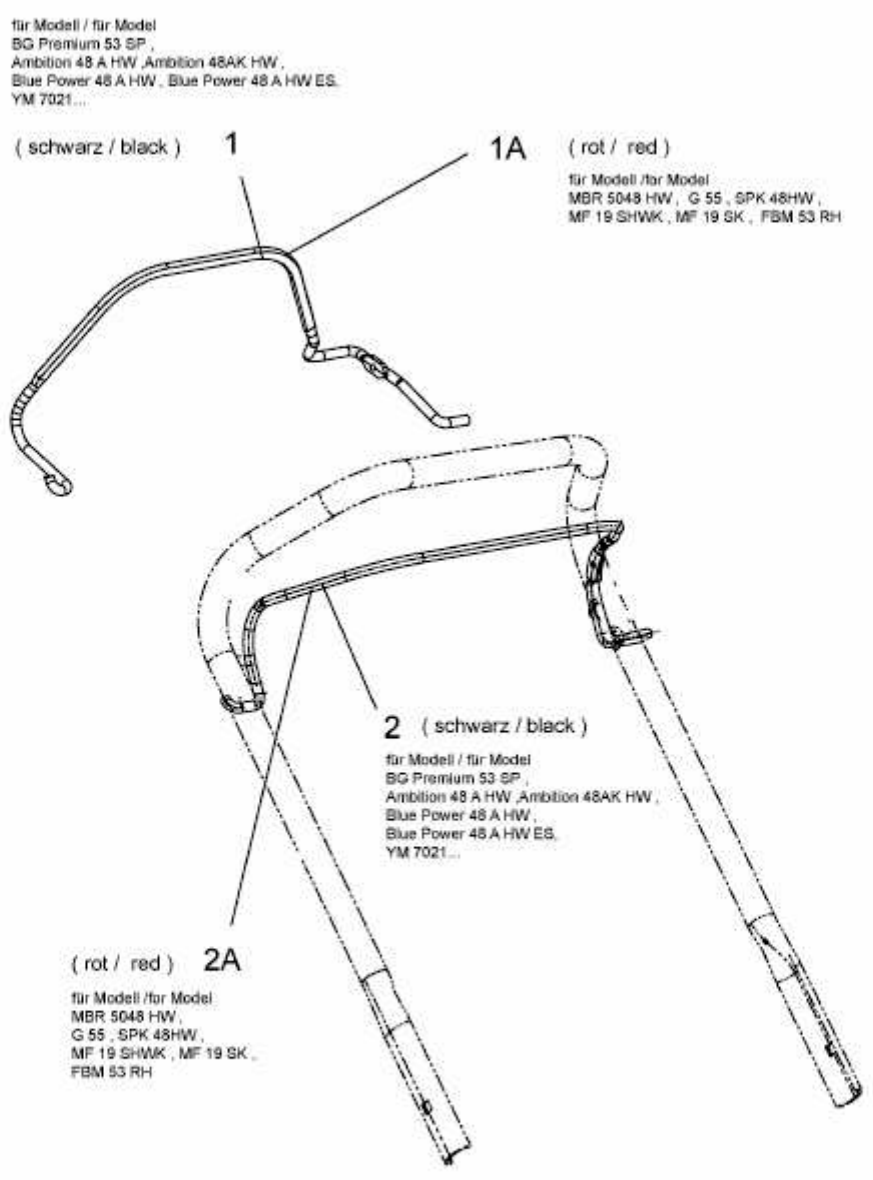

AMBITION 48 AHW > 12B-118R650 (2014) > SCHALTBÜGEL

E3-04686A-01