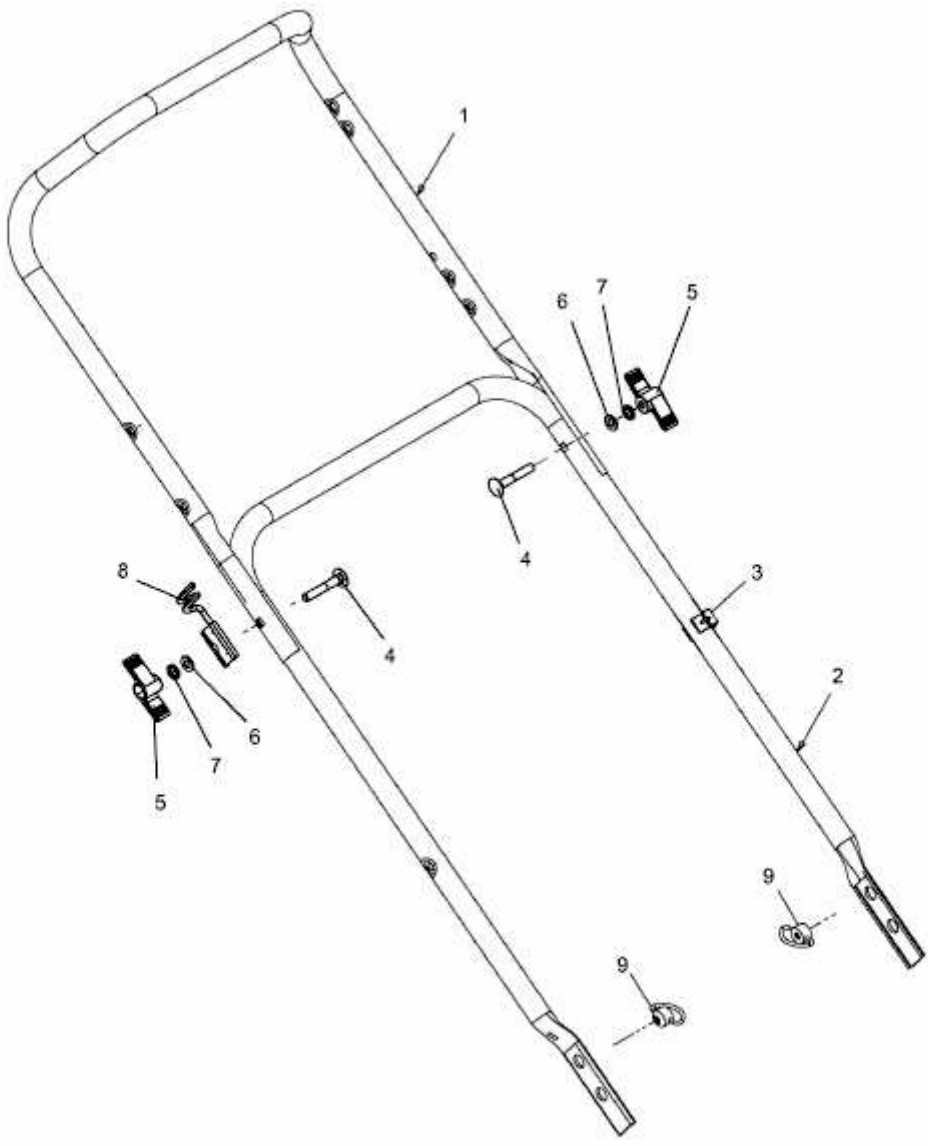

AMBITION 48 AHW > 12B-118R650 (2014) > HOLM

E3-07471A-01