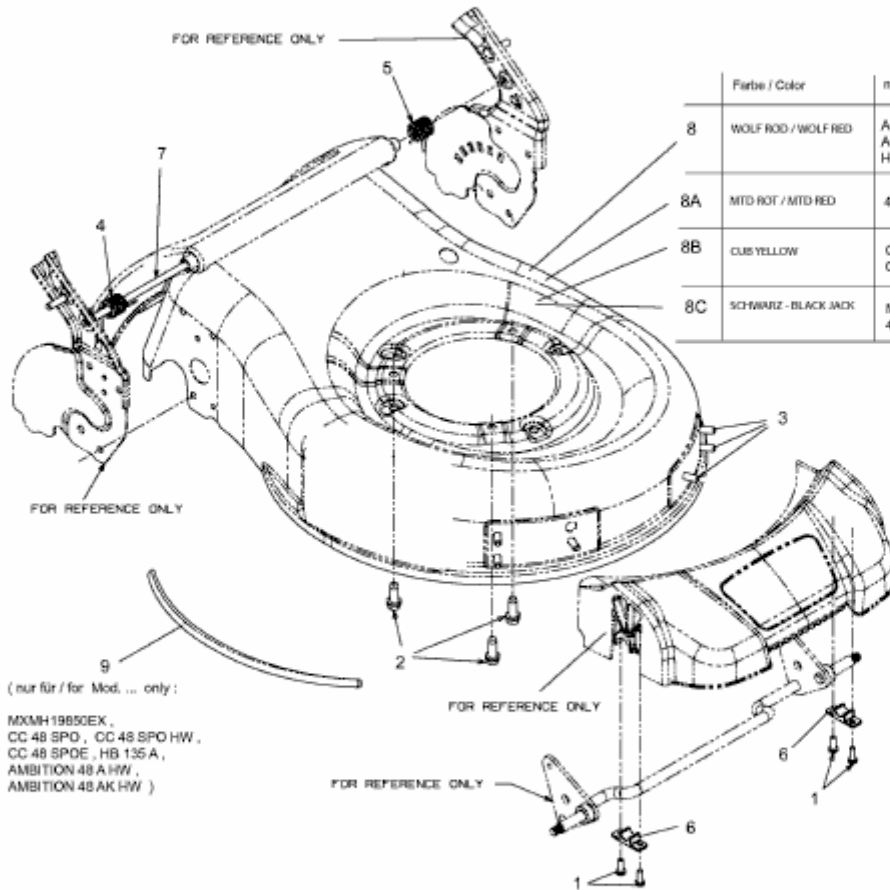

AMBITION 48 AHW > 12B-118R650 (2014) > MÄHWERKSGEHÄUSE

	Farbe / Color	nur für / for Model ... only
8	WOLF ROT / WOLF RED	AMBITION 48 A HW (12B-118R650), AMBITION 48 AK HW , HB 135 A
8A	MTD ROT / MTD RED	48 SPB , 48 SPKM
8B	CLB YELLOW	CC 48 SPO , CC 48 SPO HW , CC 48 SPOE
8C	SCHWARZ - BLACK JACK	MXMH19850EX , 48 SPB , 48 SPKM

(nur für / for Mod. ... only :
 MXMH19850EX ,
 CC 48 SPO , CC 48 SPO HW ,
 CC 48 SPOE , HB 135 A ,
 AMBITION 48 A HW ,
 AMBITION 48 AK HW)

E3-05522A-01