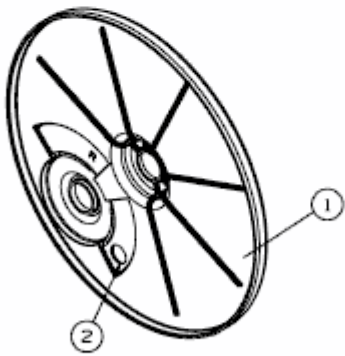

AMBITION 48 AHW > 12B-118R650 (2013) > RADABDECKUNGEN

E3-05537A-01