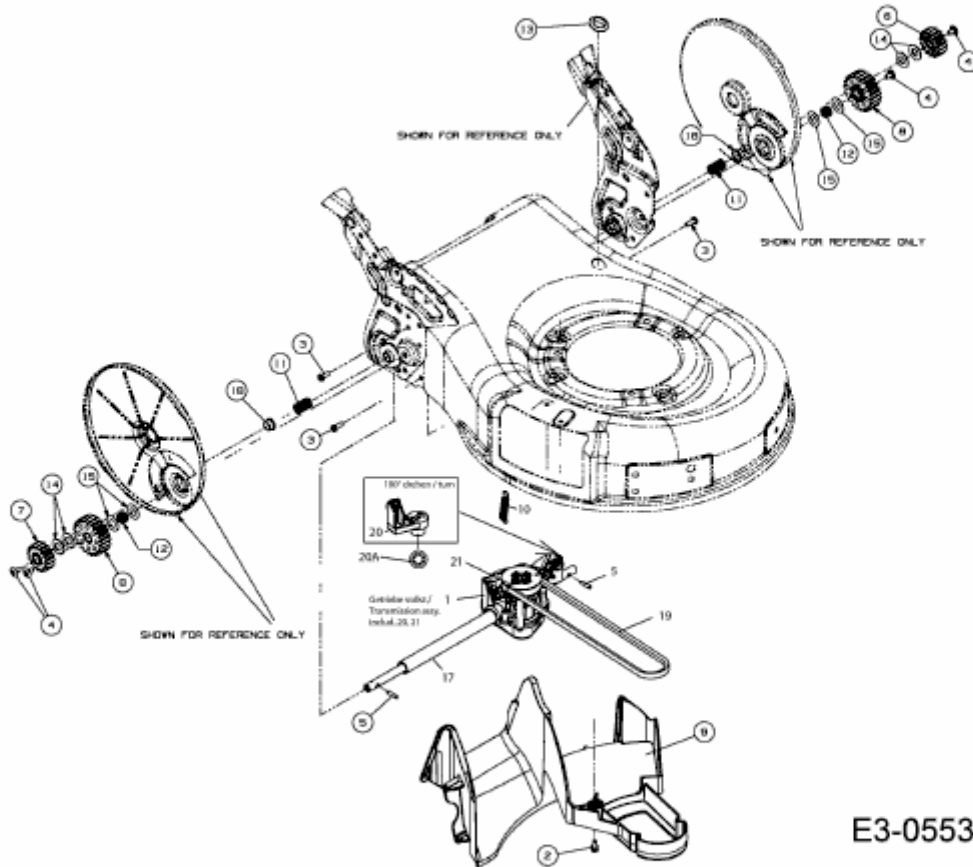

AMBITION 48 AHW > 12B-118R650 (2013) > GETRIEBE

E3-05533A-01