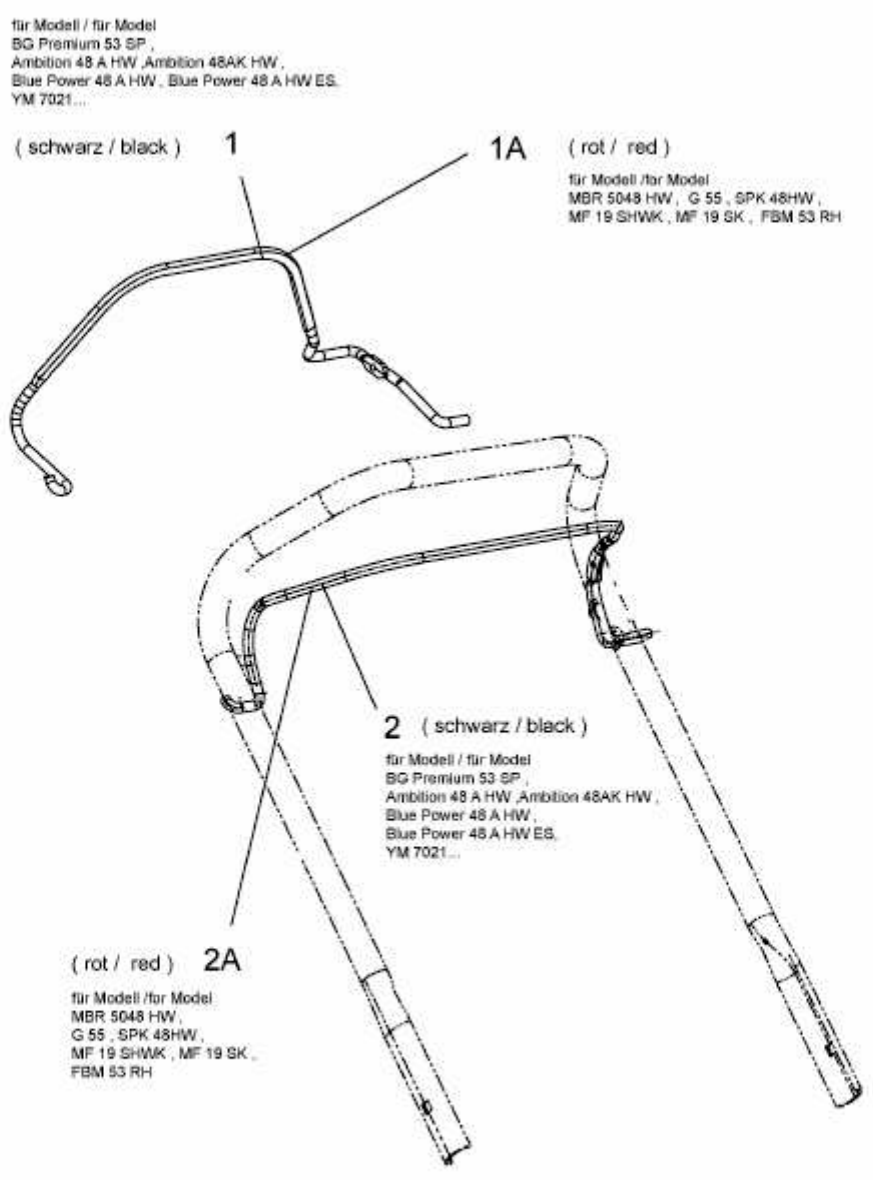

AMBITION 48 AHW > 12B-118R650 (2013) > SCHALTBÜGEL

E3-04686A-01