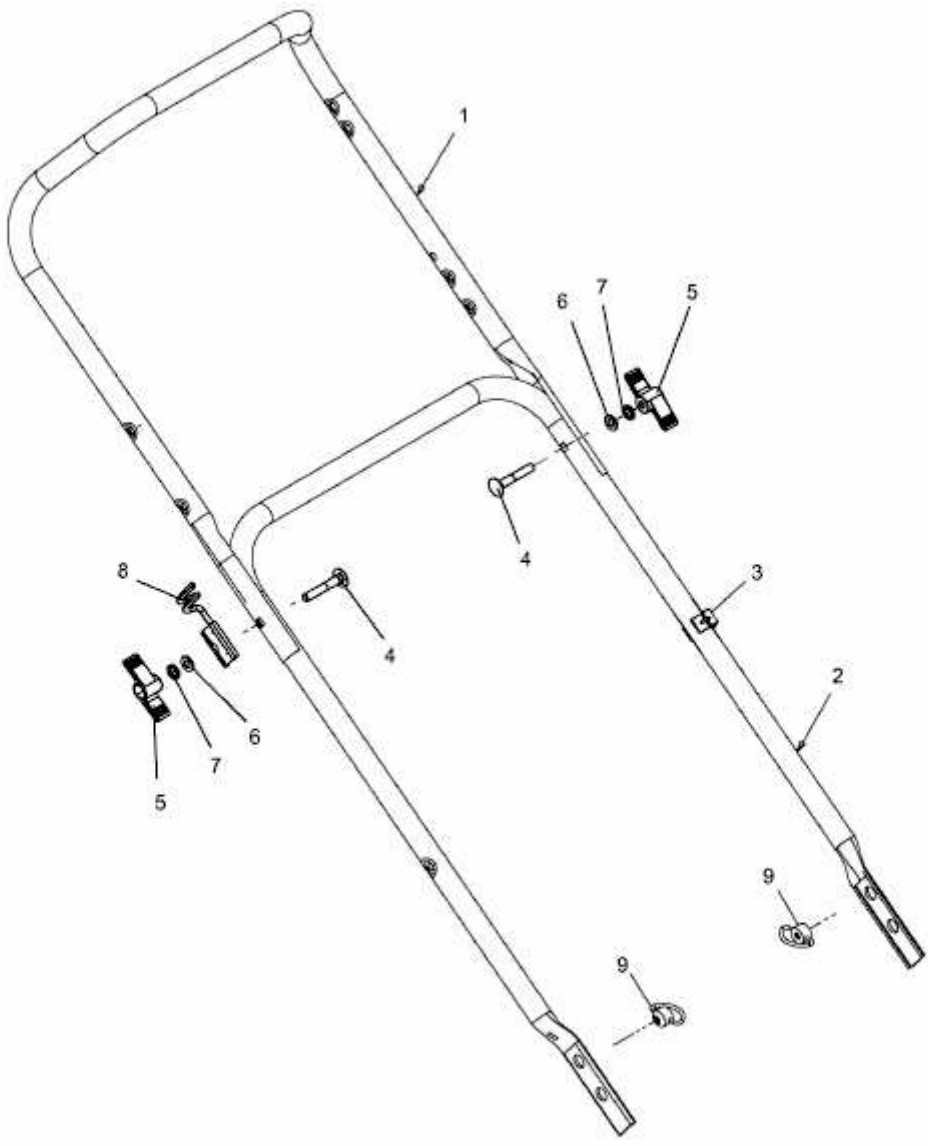

AMBITION 48 AHW > 12B-118R650 (2013) > HOLM

E3-07471A-01