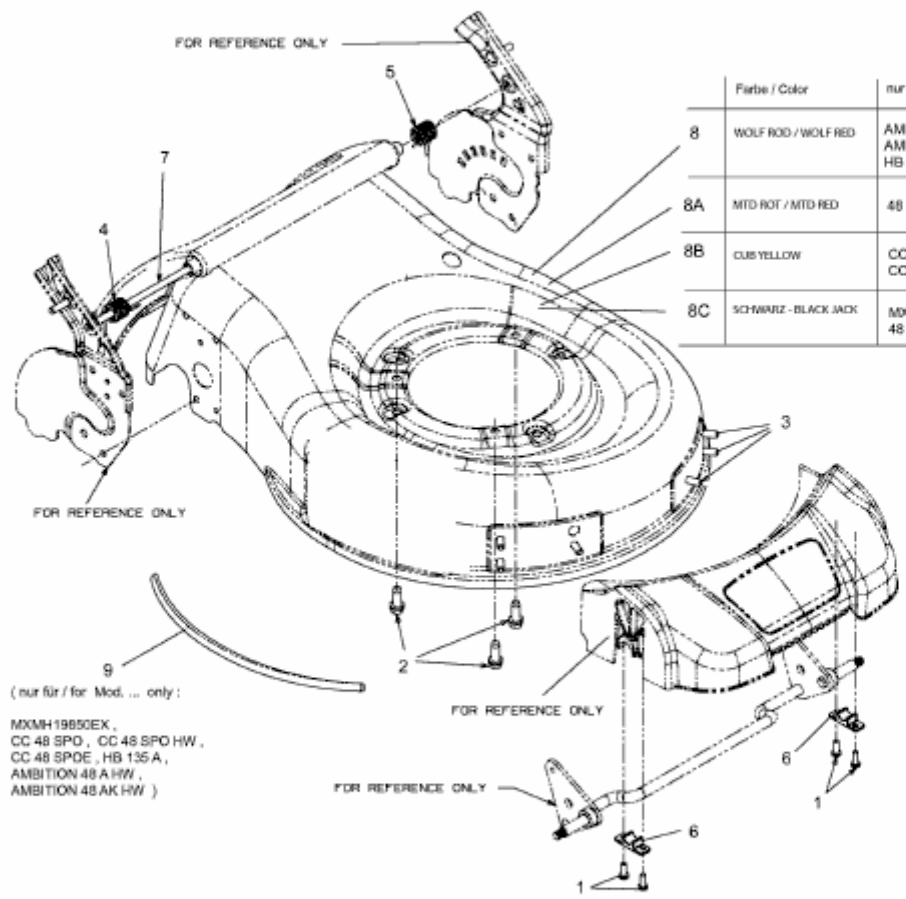

AMBITION 48 AHW > 12B-118R650 (2013) > MÄHWERKSGEHÄUSE

| | Farbe / Color | nur für / for Model ... only |
|----|----------------------|--|
| 8 | WOLF ROT / WOLF RED | AMBITION 48 A HW (12B-118R650), AMBITION 48 AK HW , HB 135 A |
| 8A | MTD ROT / MTD RED | 48 SPB , 48 SPKM |
| 8B | CLB YELLOW | CC 48 SPO , CC 48 SPO HW , CC 48 SPOE |
| 8C | SCHWARZ - BLACK JACK | MXMH19850EX , 48 SPB , 48 SPKM |

(nur für / for Mod. ... only :
 MXMH19850EX ,
 CC 48 SPO , CC 48 SPO HW ,
 CC 48 SPOE , HB 135 A ,
 AMBITION 48 A HW ,
 AMBITION 48 AK HW)

E3-05522A-01