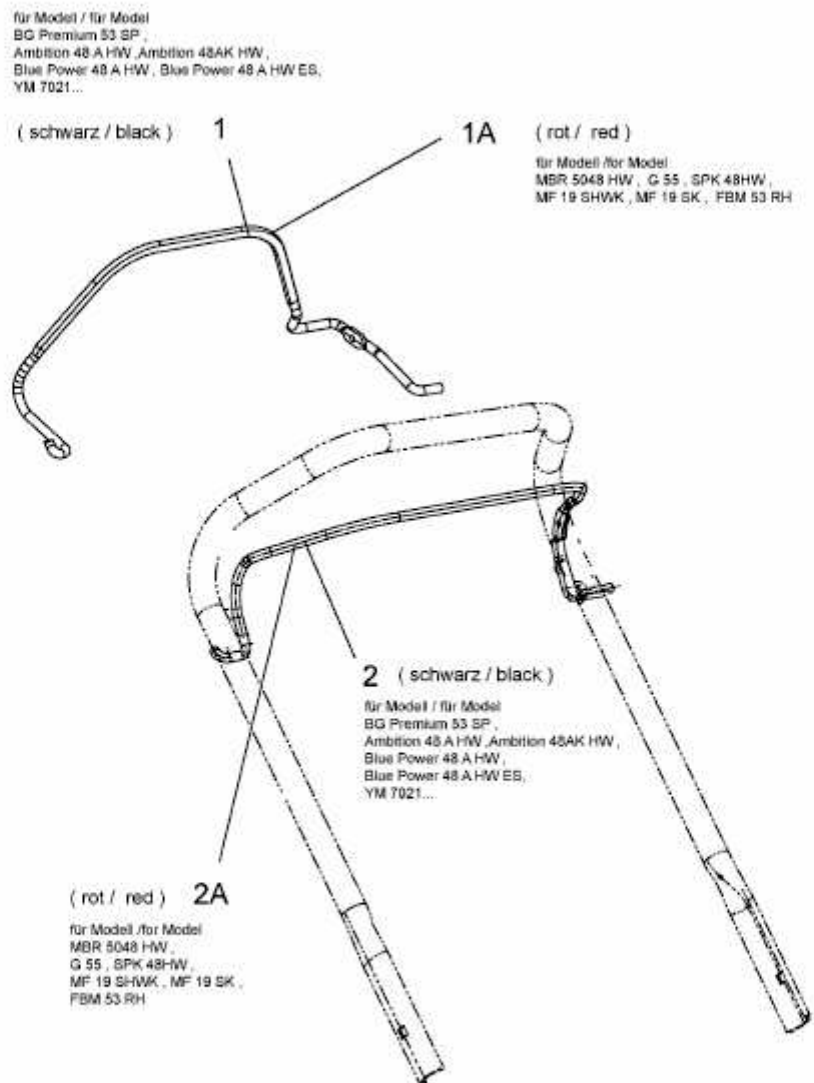

AMBITION 48 AHW > 12B-118R650 (2012) > SCHALTBÜGEL

E3-04686A-01