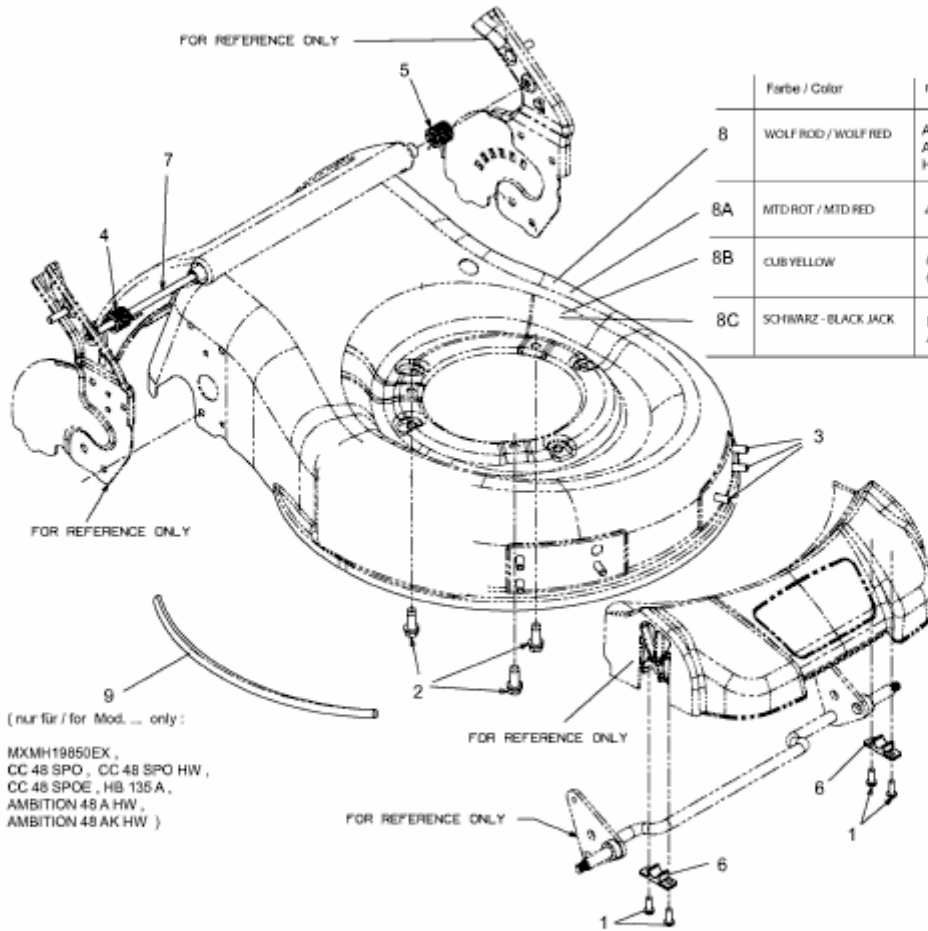

AMBITION 48 AHW > 12B-118R650 (2012) > MÄHWERKSGEHÄUSE

	Farbe / Color	nur für / for Model ... only
8	WOLF ROT / WOLF RED	AMBITION 48 A HW (12B-118R650), AMBITION 48 AK HW , HB 135 A
8A	MTD ROT / MTD RED	48 SPB , 48 SPKM
8B	CUB YELLOW	CC 48 SPO , CC 48 SPO HW , CC 48 SPOE
8C	SCHWARZ - BLACK JACK	MXMH19850EX , 48 SPB , 48 SPKM

(nur für / for Mod. ... only :
 MXMH19850EX ,
 CC 48 SPO , CC 48 SPO HW ,
 CC 48 SPOE , HB 135 A ,
 AMBITION 48 A HW ,
 AMBITION 48 AK HW)

E3-05522A-01