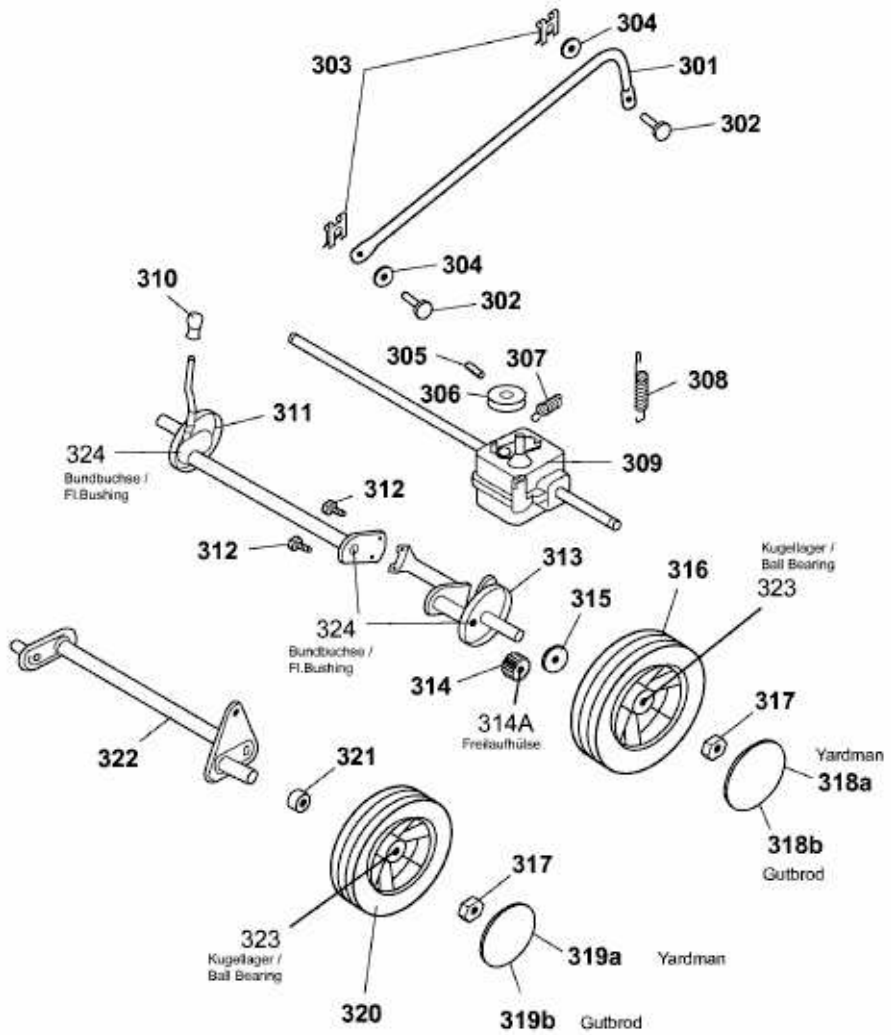

YM 5519 SPO-L > 12AWB5JT643 (2011) > GETRIEBE, RÄDER

E3-06949A-01