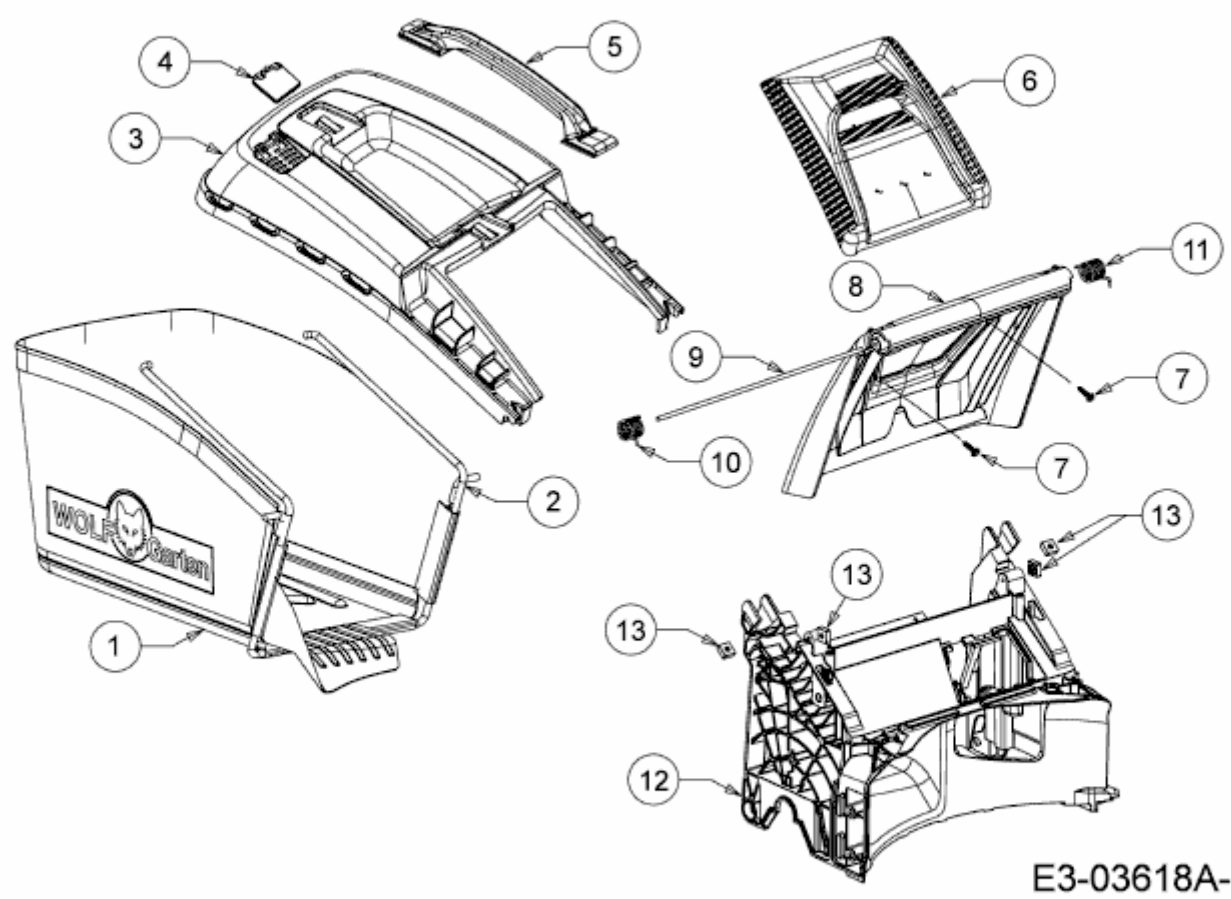

BLUE POWER 46 AHW > 12AVTV9J650 (2014) > GRASFANGSACK, HECKKLAPPE, LEITSTÜCK  
HINTEN

E3-03618A-01