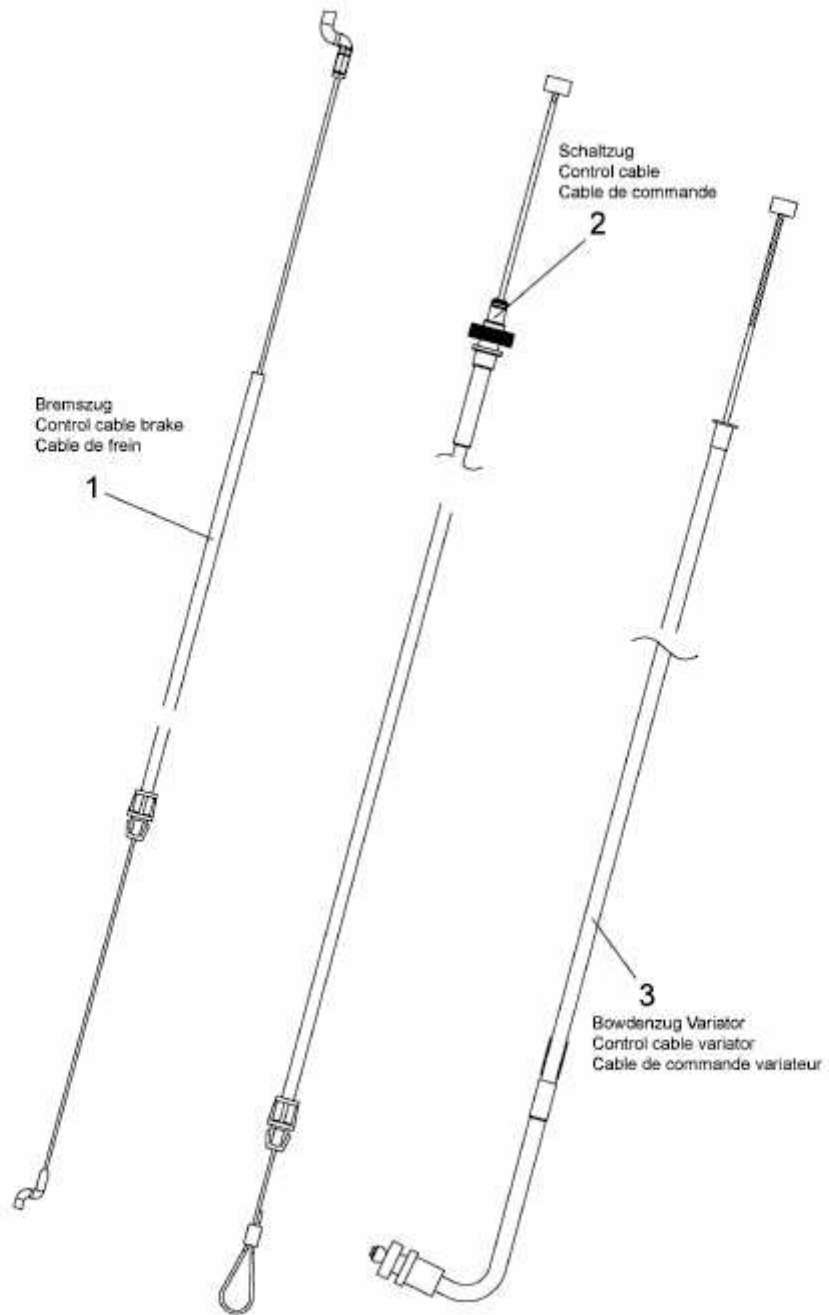

BLUE POWER 46 AHW > 12AVTV9J650 (2014) > BOWDENZÜGE

E3-04098A-01