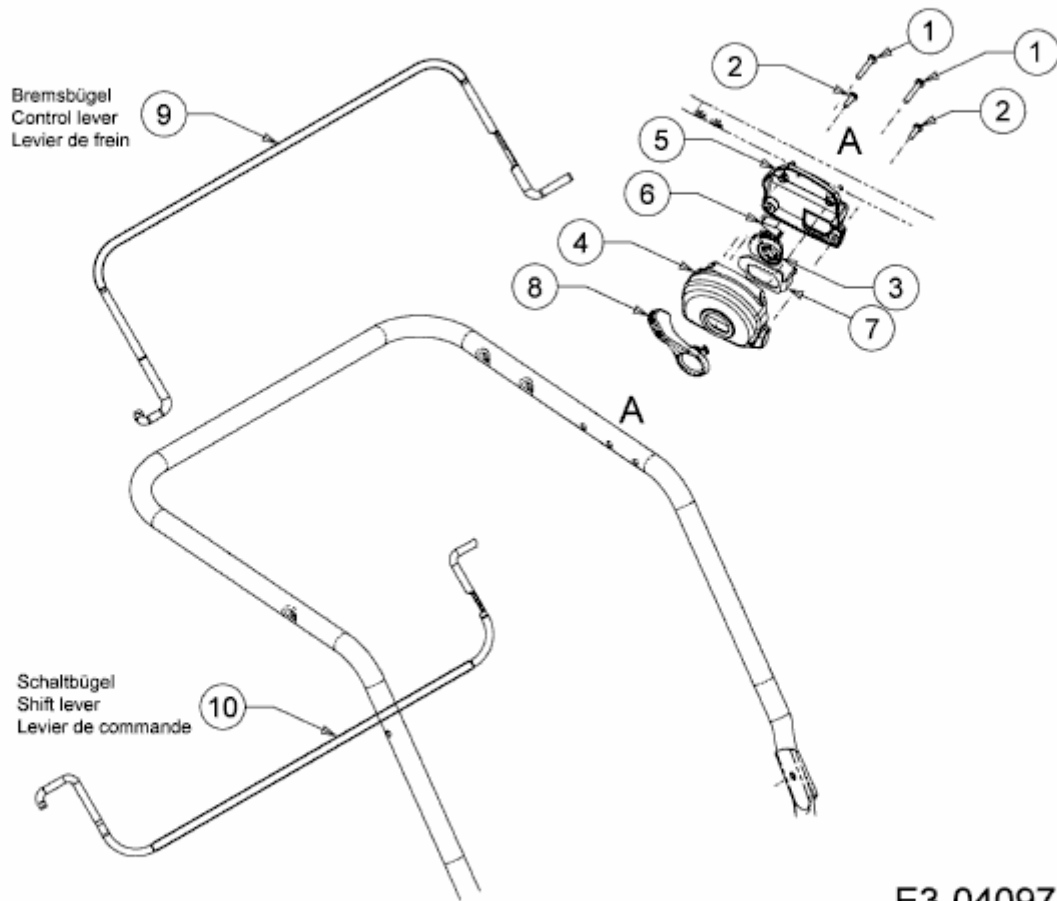

BLUE POWER 46 AHW > 12AVTV9J650 (2014) > SCHALTBÜGEL

E3-04097A-01