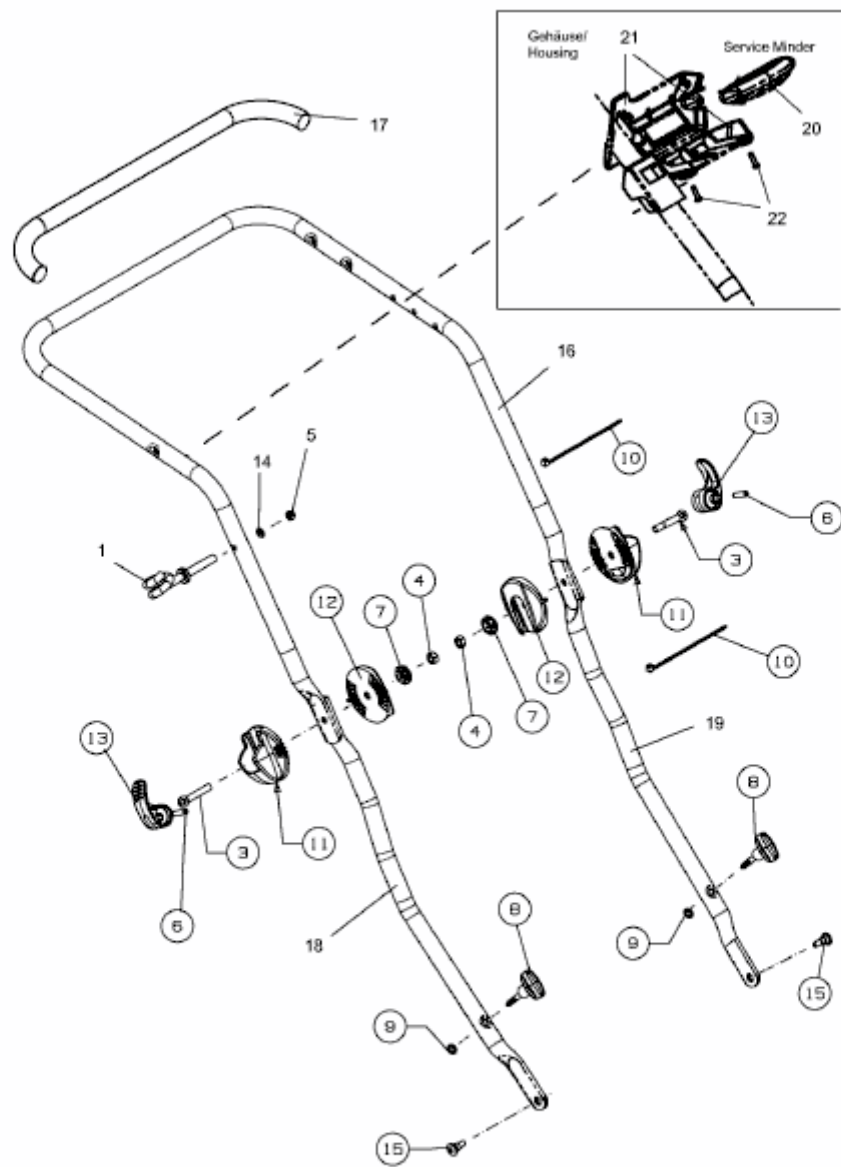

BLUE POWER 46 AHW > 12AVTV9J650 (2014) > HOLM

E3-03627A-01