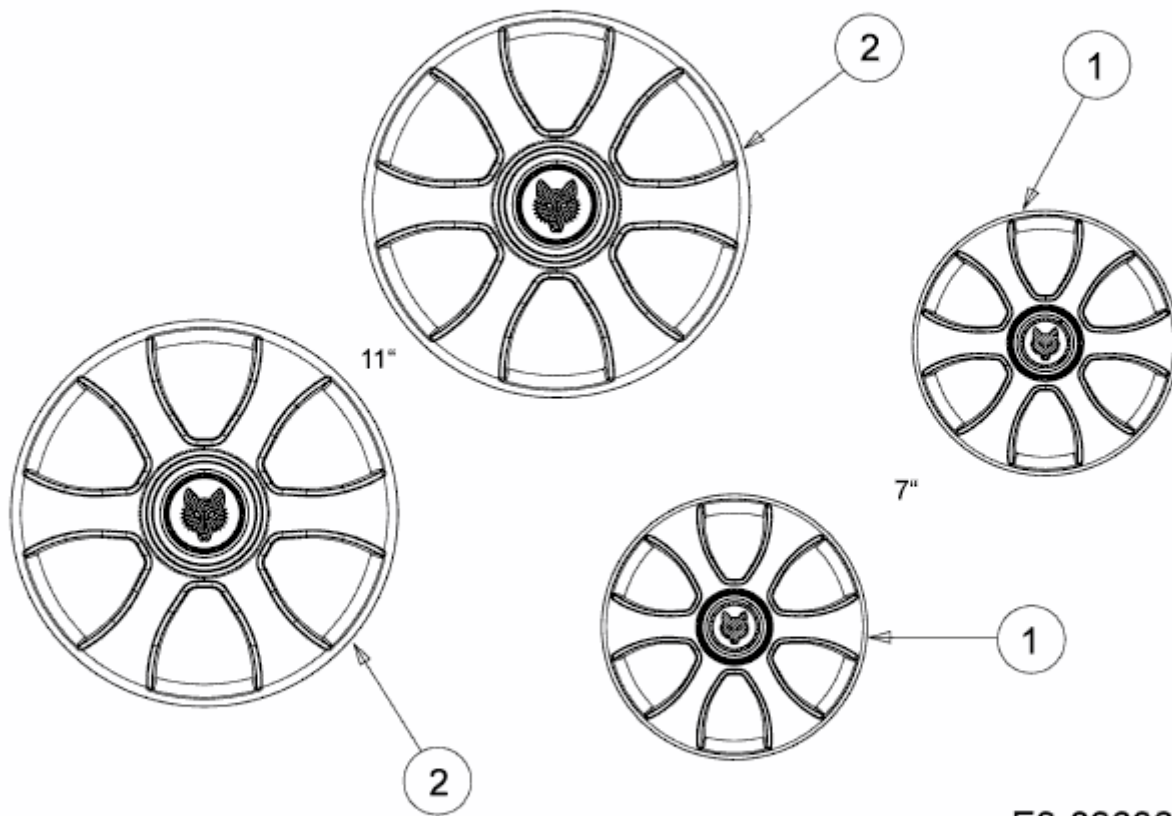

BLUE POWER 46 AHW > 12AVTV9J650 (2014) > RADKAPPEN

E3-03606A-01