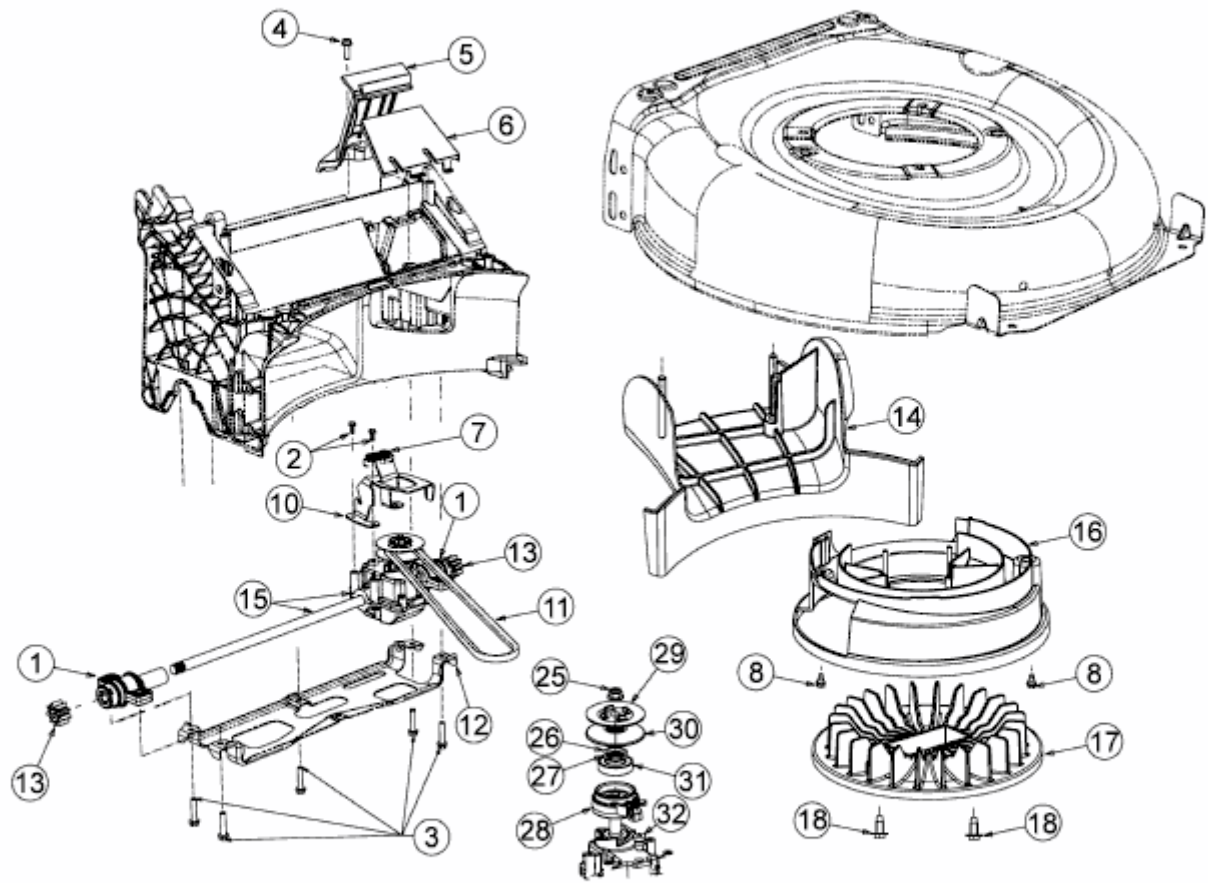

BLUE POWER 46 AHW > 12AVTV9J650 (2014) > GETRIEBE, KEILRIEMEN

E3-03626A-01