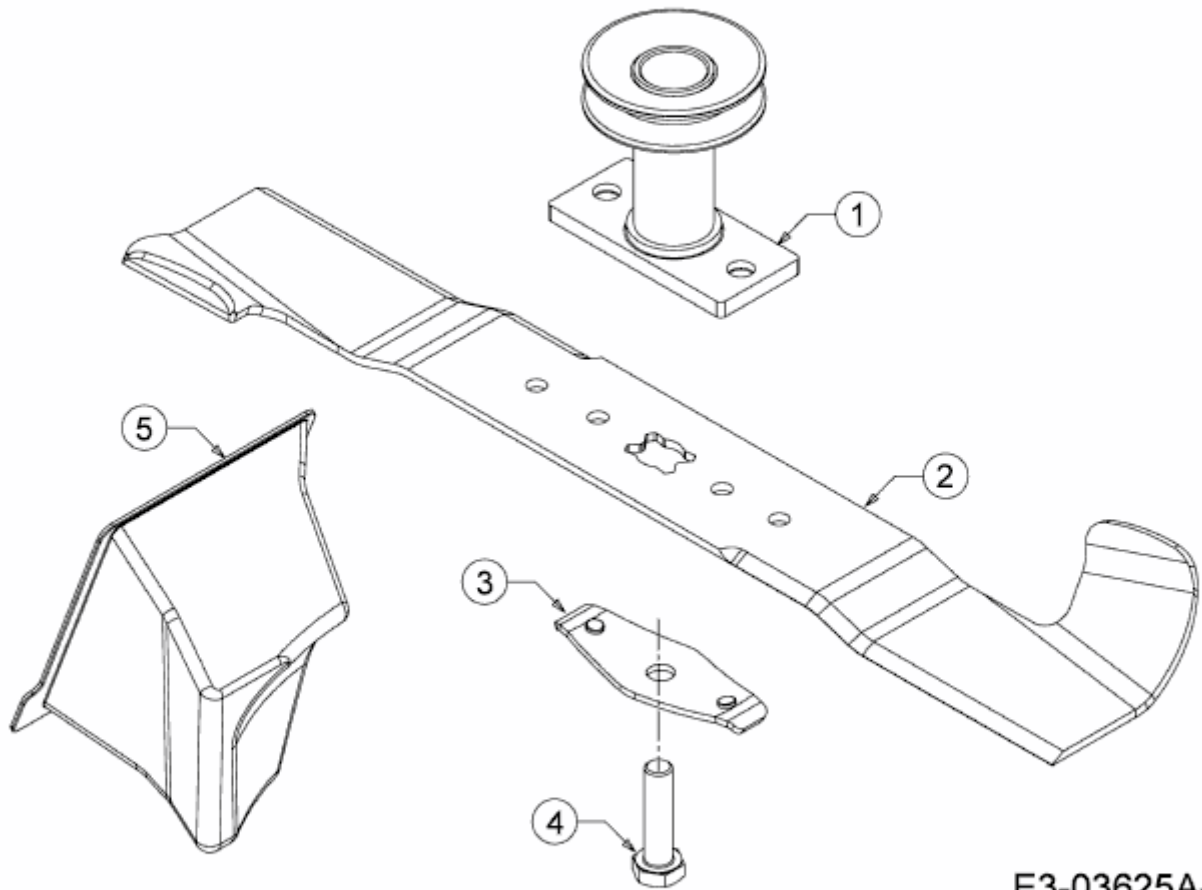

BLUE POWER 46 AHW > 12AVTV9J650 (2014) > MESSER, MESSERAUFNAHME, MULCHSTOPFEN

E3-03625A-01