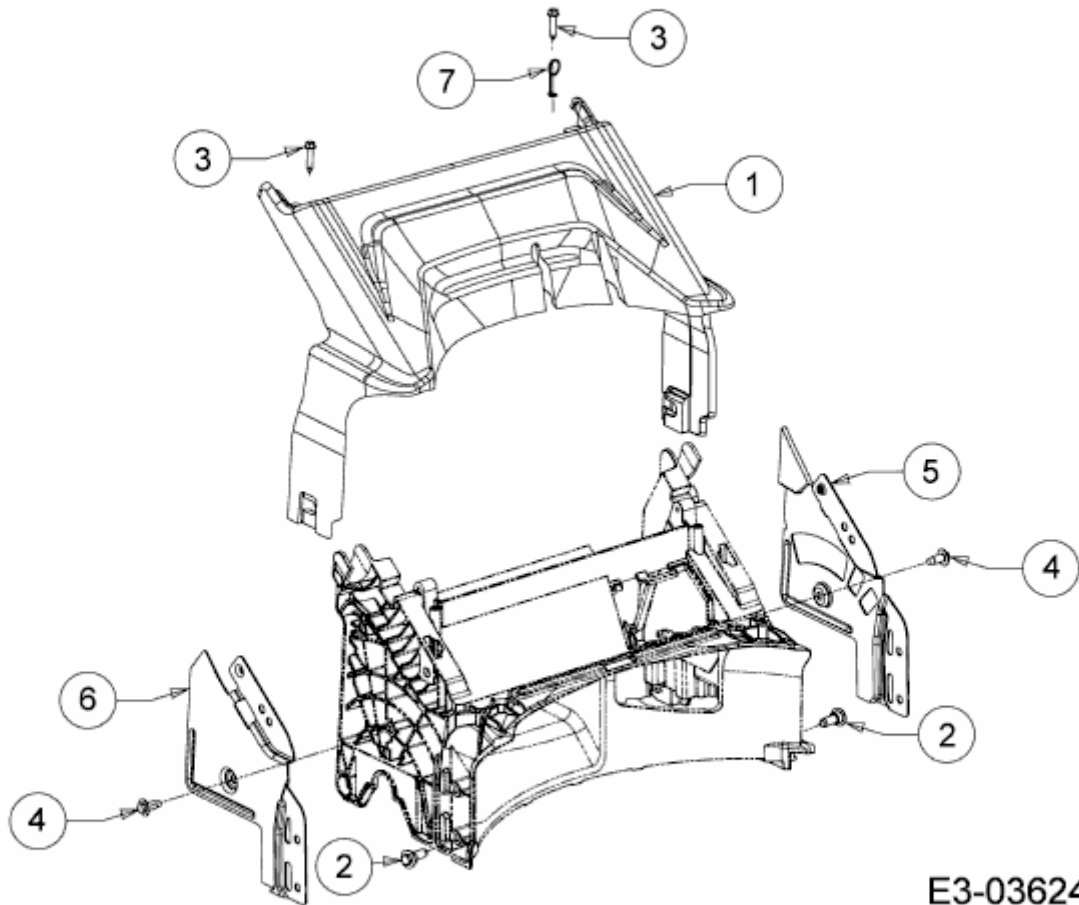

BLUE POWER 46 AHW > 12AVTV9J650 (2014) > ABDECKUNG HINTEN, HOLMBRACKETTEN

E3-03624A-01