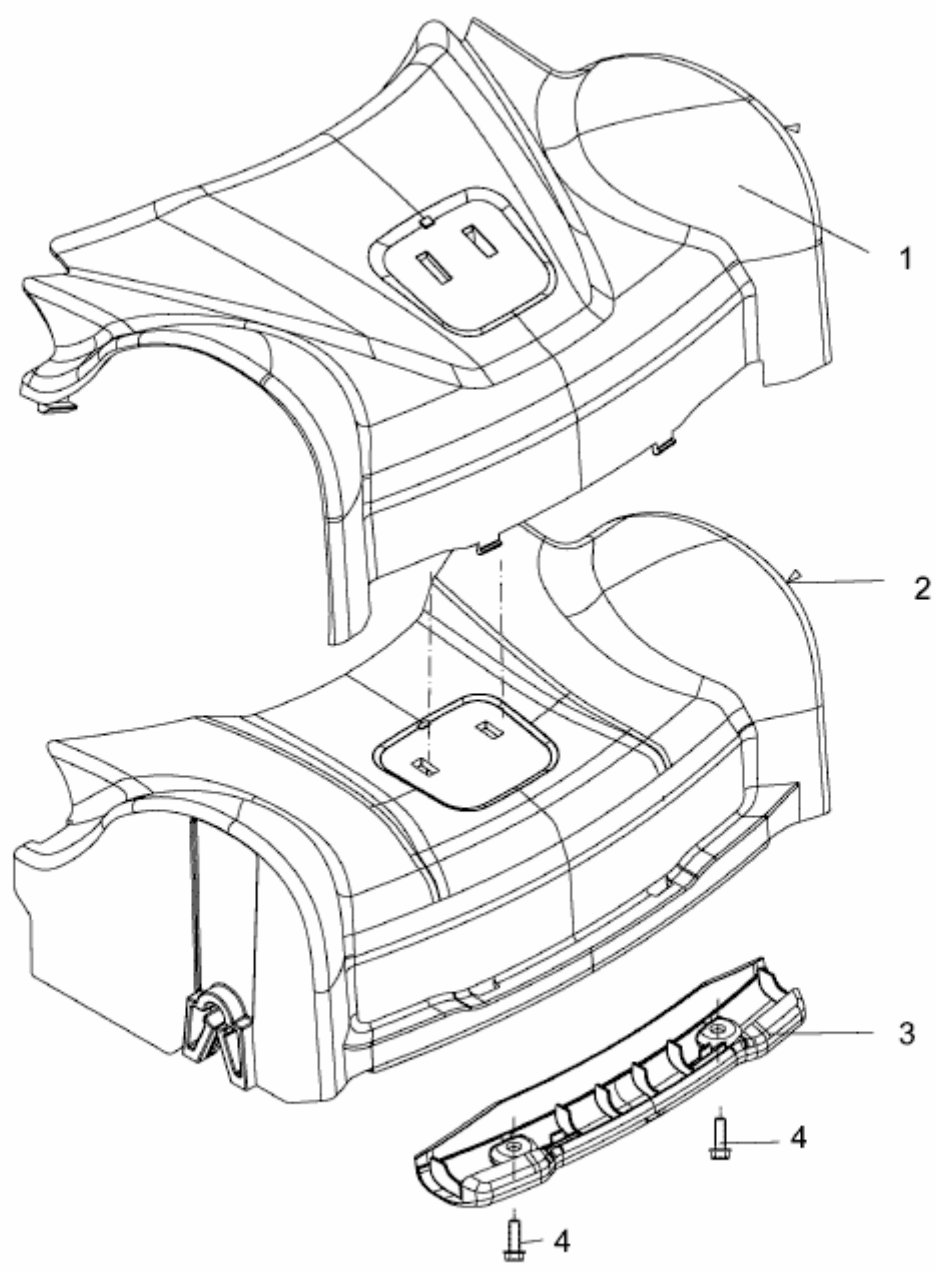

BLUE POWER 46 AHW > 12AVTV9J650 (2014) > ABDECKUNG VORDERACHSE

E3-03623A-01